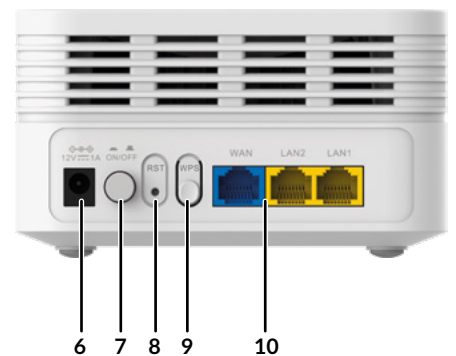

Hardver

CPU	Dual-core CPU 900MHz
Ethernet priključci	2x Gigabit Ethernet LAN Ports + 1x Gigabit Ethernet WAN/LAN Port
Tipke	Connect & Secure (WPS), Reset, Power on/off
LED indikatori	Power, Internet, Pairing, 2,4 GHz and 5 GHz
Napajanje	vanjsko napajanje, 12 V / 1 A DC
Standardi	IEEE 802.3, IEEE 802.3u, IEEE 802.3ab

Softver

Višestruki SSID	4x 2,4 GHz + 4x 5 GHz
Osnovna mreža	DHCP client, IGMP v1/v2, IPv4/v6, WDS, WPS, WMM
Značajke usmjerivača	DHCP poslužitelj, DNS reley/proxy, NAT/NAPT, IGMP proxy, Vatrozid, VPN pass through, DMZ, URL/IP/MAC filtriranje, Prosljeđivanje priključaka
UPnP	Univerzalni internetski pristupnik tipa Plug & Play (priključci i pokreni)
Upravljanje	TRO69/TRO98/TR181, mrežno korisničko sučelje, postavke vremena, sigurnosno kopiranje/vraćanje konfiguracije, nadogradnja softvera, zapisnik sustava
Aplikacija ATRIA Mesh	Aplikacija za upravljanje ATRIA Wi-Fi mrežom može se preuzeti za Android i iOS

1. LED za napajanje
2. LED za uparivanje
3. Internet LED
4. 2,4 GHz LED
5. 5 GHz LED
6. Priključak za napajanje
7. tipka za uključivanje/isključivanje
8. Gumb za resetiranje
9. Gumb Connect & Secure (WPS)
10. 3x gigabitni LAN / WAN Ethernet priključci

1 2 3 4 5

6 7 8 9 10

PCB: 6

EAN MESHAX3000ADD: 9120072373992

Mesh tehnologija

Easy MESH uskladenost	Automatski organizirana mreža Pametni roaming (upravljanje klijentima i pojasevima) Automatska konfiguracija Seamless Roaming Automatsko MESH usmjeravanje Balansiranje korisničkog opterećenja Automatsko otklanjanje poteškoća (redundantnost i Fail-over)
Arhitektura s više pristupnih točaka	Do 6 uređaja ATRIA Mesh AX3000 u jednoj Mesh mreži
Jedinstveni Wi-Fi naziv Ethernet backhaul	Jedinstvena Wi-Fi mreža za cijeli dom Mesh čvorovi mogu se povezati i putem Ethernet-a za bolje performanse

Ostale specifikacije

Certifikat	CE
Sadržaj paketa	1x ATRIA Mesh AX3000 1x prilagodnik napajanja (12 V / 1 A DC) 1x CAT5E Ethernet kabel 1x upute za postavljanje, jamstveni list, sigurnosne upute internetski preglednik
Zahtjevi sustava	

Okruženje

Radna temperatura:	0° C~+45° C
Temperatura pohrane:	-20° C~+70° C
Radna vlažnost:	10%~90% bez kondenzacije
Vlažnost pohrane:	10%~90% bez kondenzacije
Dimenzije (ŠxDxV) po uređaju	128x128x73 mm
Težina po uređaju	320 g