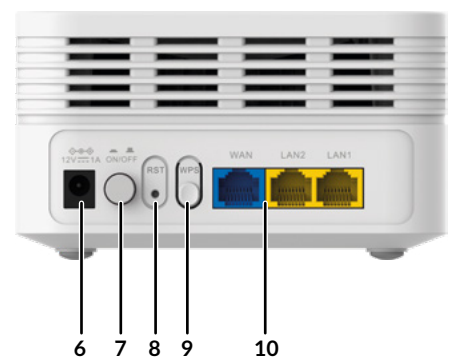

Mesh teknologi

Easy MESH kompatibilitet	Automatically Organized Network Intelligent Roaming (client og band steering) Automatisk konfiguration Præcis Roaming Auto MESH Routing Auto Healing (Redundancy og Fail-over)
Netværksarkitektur med flere adgangspunkter	Op til 6x ATRIA Mesh AX3000 enheder i ét Mesh netværk Kun ét Wi-Fi navn overalt i hjemmet
Unikt Wi-Fi navn	
Ethernet backhaul	Mesh enheder kan også connectes gennem ethernet, for at opnå en bedre ydelse

Andre specifikationer

Certificering	CE
Pakkeindhold	1x ATRIA Mesh AX3000 1x AC adapter (12V/1A DC) 1x CAT5E Ethernetkabel 1x Installationsvejledning, Warranty Card, Sikkerhedsinstruktioner
Systemkrav	Internet Browser

Omgivelser

Temperatur ved drift:	0° C~+45° C
Temperatur ved opbevaring:	-20° C~+70° C
Luftfugtighed ved drift:	10%~90% non-condensing
Luftfugtighed ved opbevaring:	10%~90% non-condensing
Dimensioner (WxDxH)	
pr. enhed:	128x128x73 mm
Vægt pr. enhed:	320 g

1. Voedings-LED
2. Koppelings-LED
3. Internet - LED
4. 2.4 GHz LED
5. 5 GHz LED
6. Voedingsconnector
7. Tænd/sluk-knap
8. Reset-knop
9. Connect & Secure (WPS) -knop
10. 3x Gigabit LAN / WAN Ethernet-poorten

PCB: 6

EAN MESHAX3000ADD: 9120072373992