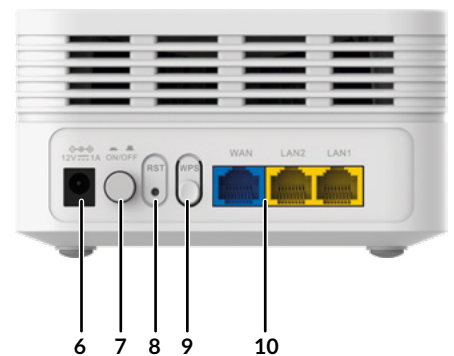

Hardware

CPU	Dual-core CPU 900MHz
Porty sítě Ethernet	2x Gigabit Ethernet LAN Ports + 1x Gigabit Ethernet WAN/LAN Port
Tlačítko	Connect & Secure (WPS), Reset, Power on/off
LED	Power, Internet, Pairing, 2,4 GHz and 5 GHz
Napájení	Externí zdroj energie, 12 V / 1 A DC
Normy	IEEE 802.3, IEEE 802.3u, IEEE 802.3ab

Software

Vícenásobné SSID	4x 2,4 GHz + 4x 5 GHz
Základní síť	DHCP client, IGMP v1/v2, IPv4/v6, WDS, WPS, WMM
Vlastnosti routeru	DHCP server, DNS relay/proxy, NAT/NAPT, IGMP proxy, Firewall, VPN pass through, DMZ, Filtrování URL/IP/MAC, Přesměrování portů
UPnP	Universal Plug & Play Internet Gateway zařízení
Správa	TRO69/TR098/TR181, Webové uživatelské rozhraní, Nastavení času, Záloha/obnova konfigurace, Upgrade firmwaru, Systémový protokol
Aplikace ATRIA Mesh	Aplikace pro správu sítě ATRIA Wi-Fi Mesh ke stažení pro systémy Android a iOS

1. Kontrolka LED napájení
2. LED párování
3. Internet LED
4. 2,4 GHz LED
5. 5 GHz LED
6. Napájecí konektor
7. Vypínač napájení
8. Tlačítko Reset
9. Tlačítko Připojit a zabezpečit (WPS)
10. 3x gigabitové LAN / WAN ethernetové porty

PCB: 6

EAN MESHAX3000ADD: 9120072373992

Technologie Mesh

Kompatibilní s Easy MESH	Automatically Organized Network (Automaticky uspořádaná síť) Inteligentní roaming (klient a řízení pásma) Auto Configuration (Automatická konfigurace) Seamless Roaming (Bezproblémový roaming) Auto MESH Routing (Automatické směrování MESH) User Load Balancing (Rozložení uživatelské zátěže) Auto Healing (Redundancy and Fail-over) (Automatické léčení – nadbytečnost a zotavení při výpadku)

Architektura více přístupových bodů
Jedinečný název Wi-Fi
Ethernetové páteřní připojení

Až 6x ATRIA Mesh AX3000 v jedné síti Mesh
Pouze jeden název sítě Wi-Fi v celém domě
Uzly sítě Mesh mohou být z důvodu zvýšení výkonu připojeny také pomocí sítě Ethernet

Ostatní specifikace

Certifikace	CE
Obsah balení	1x Prodlužovač dosahu ATRIA Mesh AX3000 1x Napájecí jednotka (12 V / 1 A DC) 1x Kabel sítě Ethernet CAT5E 1x Pokyny k instalaci, záruční list, Bezpečnostní instrukce
Systémové požadavky	Internetový prohlížeč

Prostředí

Provozní teplota:	0° C~+45° C
Skladovací teplota:	-20° C~+70° C
Provozní vlhkost:	10%~90% non-condensing
Skladovací vlhkost:	10%~90% non-condensing
Rozměry (Š × H × V) na jednotku	128x128x73 mm
Hmotnost na jednotku	320 g