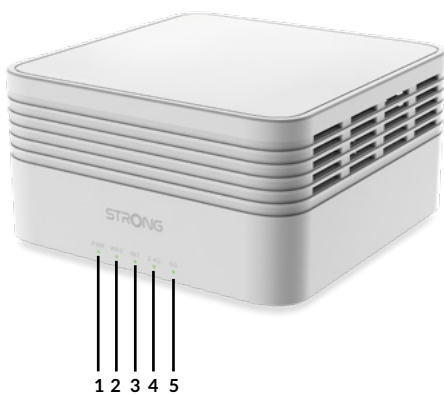

Технологія Mesh

Відповідальний Easy MESH	Самоорганізація мережі Автоконфігурація Безпроблемний внутрішній роумінг Автомаршрутизація MESH Балансування по завантаженості користувачів Автооздоровлення (Дублювання та відмовостійкість) Інтелектуальний роумінг (Динамічне управління клієнтами і частотними діапазонами клієнтів)
Архітектура множинної точки доступу	до 6 пристроїв ATRIA Mesh AX3000
Зворотний зв'язок Ethernet	Сітчасті вузли також можна підключити через Ethernet для кращої роботи

Інше

Сертифікація	CE
Комплектність	2x ATRIA Mesh AX3000 2x Блоки живлення (12 В/1 А DC) 1x CAT5E Ethernet кабель 1x Інструкція з встановлення, Гарантійний талон, Інструкції з техніки безпеки
Вимоги до системи	Інтернет-браузер

Оточення

Температура експлуатації:	0° C~+45° C
Температура зберігання:	-20° C~+70° C
Вологість при експлуатації:	10%~90% без конденсації
Вологість при зберіганні:	10%~90% без конденсації
Розміри (ШxГxB) на пристрій	128*128*73 mm
Вага на пристрій	320 g

1. Світлодіод живлення
2. Світлодіод для сполучення
3. Інтернет світлодіод
4. Світлодіод 2.4 ГГц
5. Світлодіод 5 ГГц
6. Роз'єм живлення
7. Кнопка Увімкнення/Вимкнення
8. Кнопка скидання
9. Кнопка «Підключити та захистити» (WPS)
10. 3 гигабітні порти LAN / WAN Ethernet

EAN MESHKITAX3000: 9120072373985
PCB: 6 pcs.