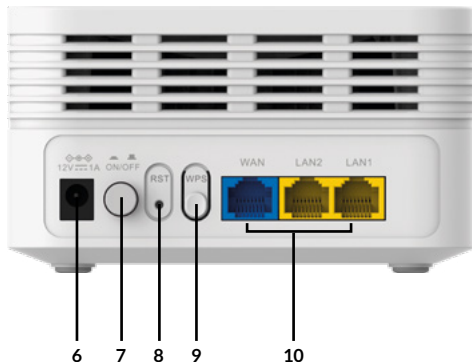

Технологія Mesh

Відповідальний Easy MESH	Самоорганізація мережі Автоконфігурація Безпроблемний внутрішній роумінг Автомаршрутизація MESH Балансування по завантаженості користувачів Автооздоровлення (Дублювання та відмовостійкість) Інтелектуальний роумінг (Динамічне управління клієнтами і частотними діапазонами клієнтів)
Архітектура множинної точки доступу	до 6 пристроїв ATRIA Mesh AX3000
Зворотний зв'язок Ethernet	Сітчасті вузли також можна підключити через Ethernet для кращої роботи

Інше

Сертифікація	CE
Комплектність	2x ATRIA Mesh AX3000 2x Блоки живлення (12 В/1 А DC) 1x CAT5E Ethernet кабель 1x Інструкція з встановлення, Гарантійний талон, Інструкції з техніки безпеки
Вимоги до системи	Інтернет-браузер

Оточення

Температура експлуатації:	0° C~+45° C
Температура зберігання:	-20° C~+70° C
Вологість при експлуатації:	10%~90% без конденсації
Вологість при зберіганні:	10%~90% без конденсації
Розміри (ШxГxB) на пристрій	128*128*73 mm
Вага на пристрій	320 g

1. Світлодіод живлення
2. Світлодіод для сполучення
3. Інтернет світлодіод
4. Світлодіод 2.4 ГГц
5. Світлодіод 5 ГГц
6. Роз'єм живлення
7. Кнопка Увімкнення/Вимкнення
8. Кнопка скидання
9. Кнопка «Підключити та захистити» (WPS)
10. 3 гигабітні порти LAN / WAN Ethernet

EAN MESHKITAX3000: 9120072373985
PCB: 6 pcs.