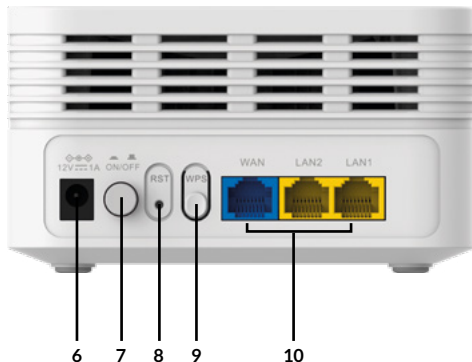

rozhranie, nastavenia času, zálohovanie/obnovenie konfigurácie, inovácia firmvéru, denník systému

Aplikácia ATRIA Mesh

Aplikácia na prevzatie pre systémy Android a iOS určená na správu siete Wi-Fi Mesh

Technológia Mesh

Easy MESH Vyhovuje

Automaticky organizované siete
Automatická konfigurácia
Plynulý roaming
Automatické smerovanie siete MESH
Vyváženie používateľského zaťaženia
Automatické opravovanie (prebytkovosť a vypadnutie)
Inteligentný roaming (dynamická správa klientov a klientských frekvenčných pásiem)

Architektúra viacerých prístupových bodov

až 6 rozširovačov ATRIA Mesh AX3000

Ethernet backhaul

Sietové uzly môžu byť tiež pripojené cez Ethernet pre lepší výkon

Iné technické údaje

Certifikácia	CE
Obsah balenia	2x ATRIA Mesh AX3000 2x jednotky sieťového napájania (12 V/1 A jednosmerného prúdu) 1x ethernetový kábel CAT5E 1x Inštalčné pokyny, záručný list, Bezpečnostné inštrukcie
Systémové požiadavky	Internetový prehliadač

Prostredie

Prevádzková teplota:	0 °C až +45 °C
Teplota uskladnenia:	-20 °C až +70 °C
Prevádzková vlhkosť:	10 % až 90 %, bez kondenzácie
Vlhkosť pri skladovaní:	10 % až 90%, bez kondenzácie
Rozmery (Š x H x V) jednotky	128*128*73 mm
Hmotnosť jednotky	320 g

1. LED dióda napájania
2. Párovanie LED
3. Internet LED
4. 2,4 GHz LED
5. 5 GHz LED
6. Konektor napájacieho zdroja
7. Tlačidlo zapnutia/vypnutia
8. Resetovacie tlačidlo
9. Tlačidlo Prípojiť a zabezpečiť (WPS)
10. 3x porty Gigabit LAN / WAN Ethernet

EAN MESHKITAX3000: 9120072373985
PCB: 6 pcs.