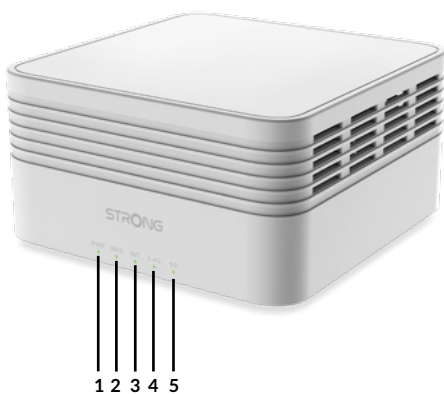

rozhranie, nastavenia času, zálohovanie/obnovenie konfigurácie, inovácia firmvéru, denník systému

Aplikácia ATRIA Mesh

Aplikácia na prevzatie pre systémy Android a iOS určená na správu siete Wi-Fi Mesh

Technológia Mesh

Easy MESH Vyhovuje

Automaticky organizované siete
Automatická konfigurácia
Plynulý roaming
Automatické smerovanie siete MESH
Vyváženie používateľského zaťaženia
Automatické opravovanie (prebytkovosť a vypadnutie)
Inteligentný roaming (dynamická správa klientov a klientských frekvenčných pásiem)

Architektúra viacerých prístupových bodov

až 6 rozširovačov ATRIA Mesh AX3000

Ethernet backhaul

Sietové uzly môžu byť tiež pripojené cez Ethernet pre lepší výkon

Iné technické údaje

Certifikácia	CE
Obsah balenia	2x ATRIA Mesh AX3000 2x jednotky sieťového napájania (12 V/1 A jednosmerného prúdu) 1x ethernetový kábel CAT5E 1x Inštalčné pokyny, záručný list, Bezpečnostné inštrukcie
Systémové požiadavky	Internetový prehliadač

Prostredie

Prevádzková teplota:	0 °C až +45 °C
Teplota uskladnenia:	-20 °C až +70 °C
Prevádzková vlhkosť:	10 % až 90 %, bez kondenzácie
Vlhkosť pri skladovaní:	10 % až 90%, bez kondenzácie
Rozmery (Š x H x V) jednotky	128*128*73 mm
Hmotnosť jednotky	320 g

1. LED dióda napájania
2. Párovanie LED
3. Internet LED
4. 2,4 GHz LED
5. 5 GHz LED
6. Konektor napájacieho zdroja
7. Tlačidlo zapnutia/vypnutia
8. Resetovacie tlačidlo
9. Tlačidlo Prípojiť a zabezpečiť (WPS)
10. 3x porty Gigabit LAN / WAN Ethernet

EAN MESHKITAX3000: 9120072373985
PCB: 6 pcs.