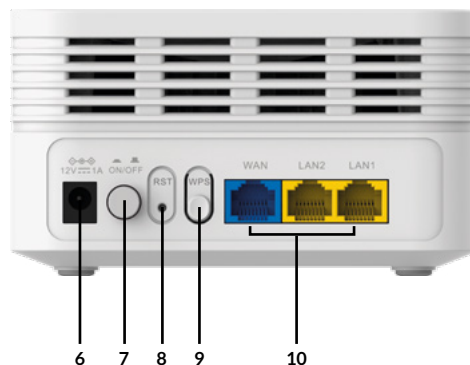

ATRIA Mesh app

tidsinnstillinger, konfigurering sikkerhetskopiering/ gjenoppretting, fastvareoppgradering, systemlogg
Android og iOS nedlastbar app for å administrere ATRIA Wi-Fi Mesh-nettverk

Mesh-teknologi

Enkel MESH- kompatibel	Automatisk organisert nettverk Automatisk konfigurasjon Sømløs Roaming Automatisk MESH-ruting Brukerbelastningsbalansering Automatisk healing (Overflødigheit og Failover) Intelligent roaming (Dynamisk styring av klienter og klienters frekvensbånd)

Flere tilgangspunktarkitekturer
Ethernet-bakhaling
opptil 6x ATRIA Mesh AX3000
Mesh noder kan også kobles til via Ethernet for bedre ytelse

Andre spesifikasjoner

Sertifisering	CE
Pakkeinnhold	2x ATRIA Mesh AX3000 2x Strømforsyningsenhet (12V/1A DC) 1x CAT5E Ethernet kabel 1x Installasjonsinstruksjoner, garantikort, Sikkerhetsinstruksjoner
Systemkrav	Nettleser

Miljø

Driftstemperatur:	0° C~+45° C
Lagringstemperatur:	-20° C~+70° C
Driftsfuktighet:	10%~90% ikke-kondenserende
Lagringsfuktighet:	10%~90% ikke-kondenserende
Dimensjoner (BxDxH) per enhet	128*128*73 mm
Vekt per enhet	320 g

1. Strøm-LED
2. Paring-LED
3. Internet-LED
4. 2,4 GHz LED
5. 5 GHz LED
6. Strømforsyningskontakt
7. Av/På-knapp
8. Tilbakestill-knapp.
9. Koble til og sikre (WPS) -knappen
10. 3x Gigabit LAN / WAN Ethernet-porter

EAN MESHKITAX3000: 9120072373985
PCB: 6 pcs.