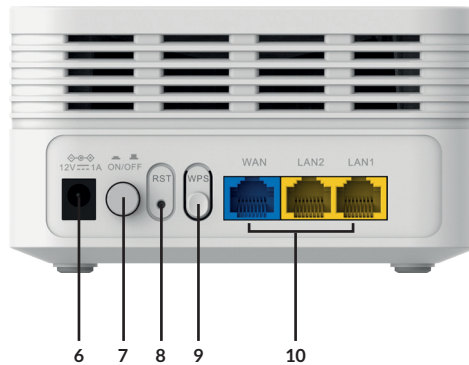

ATRIA Mesh alkalmazás

Android és iOS letölthető alkalmazás az Wi-Fi Mesh hálózat kezeléséhez

Mesh technológia

Easy MESH -kompatibilis

Automatikusan kezelt hálózat
Automatikus Konfiguráció
Folyamatos barangolás
Automatikus MESH Útválasztás
Felhasználói terheléselosztás
Automatikus javítás (Redundancia és feladatátvitel hiba esetén)
Intelligens barangolás (a kliensek és a kliens frekvenciasávok dinamikusan kezelése)

Többszörös Hozzáférési

Pont architektúra
összekapcsolásával
Ethernet backhaul

akár 6x ATRIA Mesh AX3000

A hálócsofópontok Etherneten keresztül is csatlakoztathatók a jobb teljesítmény érdekében

További specifikációk

Tanúsítvány	CE
A csomag tartalma	2x ATRIA Mesh AX3000 2x Hálózati tápegység (12V/1 A DC) 1x CAT5E Ethernet kábel 1x Telepítési utasítás, Jótállási jegy, Biztonsági utasítások
Rendszer követelmények	Internet böngésző

Környezet

Működési hőmérséklet tartomány:	0° C~+45° C
Tárolási hőmérséklet tartomány:	-20° C~+70° C
Működési páratartalom:	10%~90% nem kondenzáló
Tárolási páratartalom:	10%~90% nem kondenzáló
Méret (SzéxMéxMa) készülékenként	128*128*73 mm
Súly készülékenként	320 g

1. Tápfeszültség LED
2. Párosítás LED
3. Internet LED
4. 2.4 GHz LED
5. 5 GHz LED
6. Tápegység csatlakozója
7. Be/Ki kapcsoló gomb
8. Reset gomb
9. Csatlakozás és biztonság (WPS) gomb
10. 3x Gigabit LAN / WAN Ethernet port

EAN MESHKITAX3000: 9120072373985
PCB: 6 pcs.