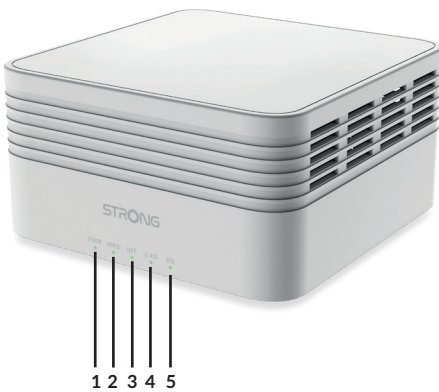

ATRIA Mesh alkalmazás

Android és iOS letölthető alkalmazás az Wi-Fi Mesh hálózat kezeléséhez

Mesh technológia

Easy MESH -kompatibilis

Automatikusan kezelt hálózat
Automatikus Konfiguráció
Folyamatos barangolás
Automatikus MESH Útválasztás
Felhasználói terheléselosztás
Automatikus javítás (Redundancia és feladatátvitel hiba esetén)
Intelligens barangolás (a kliensek és a kliens frekvenciasávok dinamikusan kezelése)

Többszörös Hozzáférési

Pont architektúra
összekapcsolásával
Ethernet backhaul

akár 6x ATRIA Mesh AX3000

A hálócsofópontok Etherneten keresztül is csatlakoztathatók a jobb teljesítmény érdekében

További specifikációk

Tanúsítvány	CE
A csomag tartalma	2x ATRIA Mesh AX3000 2x Hálózati tápegység (12V/1 A DC) 1x CAT5E Ethernet kábel 1x Telepítési utasítás, Jótállási jegy, Biztonsági utasítások
Rendszer követelmények	Internet böngésző

Környezet

Működési hőmérséklet tartomány:	0° C~+45° C
Tárolási hőmérséklet tartomány:	-20° C~+70° C
Működési páratartalom:	10%~90% nem kondenzáló
Tárolási páratartalom:	10%~90% nem kondenzáló
Méret (SzéxMéxMa) készülékenként	128*128*73 mm
Súly készülékenként	320 g

1. Tápfeszültség LED
2. Párosítás LED
3. Internet LED
4. 2.4 GHz LED
5. 5 GHz LED
6. Tápegység csatlakozója
7. Be/Ki kapcsoló gomb
8. Reset gomb
9. Csatlakozás és biztonság (WPS) gomb
10. 3x Gigabit LAN / WAN Ethernet port

EAN MESHKITAX3000: 9120072373985
PCB: 6 pcs.