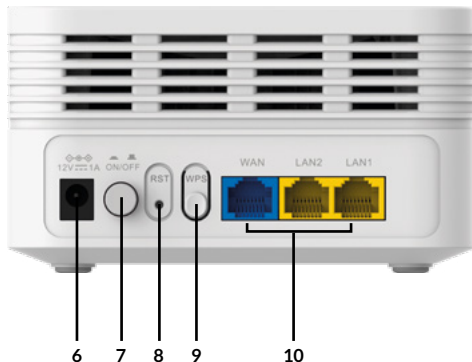

Internetový protokol
Aplikace ATRIA Mesh

IPv4/v6
Aplikace pro správu sítě Wi-Fi Mesh ke stažení pro systémy Android a iOS

Technologie Mesh

Podpora Easy MESH

Automatically Organized Network (Automaticky uspořádaná síť)
Auto Configuration (Automatická konfigurace)
Seamless Roaming (Bezproblémový roaming)
Auto MESH Routing (Automatické směrování MESH)
User Load Balancing (Rozložení uživatelské zátěže)
Auto Healing (Redundancy and Fail-over) (Automatické léčení - nadbytečnost a zotavení při výpadku)
Inteligentní roaming (Dynamická správa klientů a frekvenčních pásem klientů)

Architektura s více přístupovými body
Ethernetové backhaul

až 6x prodlužovač dosahu ATRIA Mesh AX3000
Mesh uzly lze také připojit přes Ethernet pro lepší výkon

Ostatní specifikace

Certifikace	CE
Obsah balení	2x ATRIA Mesh AX3000 2x Napájecí jednotka (12 V / 1 A DC) 1x Kabel sítě Ethernet CAT5E 1x Pokyny k instalaci, záruční list, Bezpečnostní instrukce
Systémové požadavky	Internetový prohlížeč

Prostředí

Provozní teplota:	0 °C ~ +45° C
Skladovací teplota:	-20 °C ~ +70° C
Provozní vlhkost:	10% ~ 90% bez kondenzace
Skladovací vlhkost:	10% ~ 90% bez kondenzace
Rozměry (Š x H x V) na jednotku	128*128*73 mm
Hmotnost na jednotku	320 g

1. Kontrolka LED napájení
2. LED párování
3. Internet LED
4. 2,4 GHz LED
5. 5 GHz LED
6. Napájecí konektor
7. Vypínač napájení
8. Tlačítko Reset
9. Tlačítko Připojit a zabezpečit (WPS)
10. 3x gigabitové LAN / WAN ethernetové porty

EAN MESHKITAX3000: 9120072373985
PCB: 6 pcs.