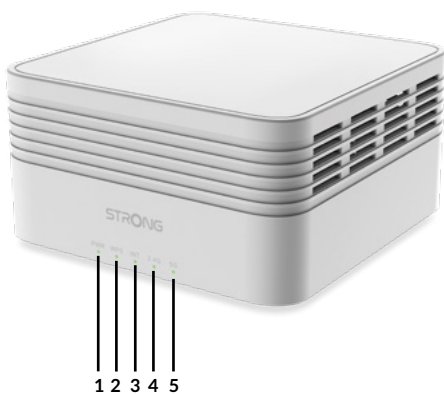

Internetový protokol
Aplikace ATRIA Mesh

IPv4/v6
Aplikace pro správu sítě Wi-Fi Mesh ke stažení pro systémy Android a iOS

Technologie Mesh

Podpora Easy MESH

Automatically Organized Network (Automaticky uspořádaná síť)
Auto Configuration (Automatická konfigurace)
Seamless Roaming (Bezproblémový roaming)
Auto MESH Routing (Automatické směrování MESH)
User Load Balancing (Rozložení uživatelské zátěže)
Auto Healing (Redundancy and Fail-over) (Automatické léčení - nadbytečnost a zotavení při výpadku)
Inteligentní roaming (Dynamická správa klientů a frekvenčních pásem klientů)

Architektura s více přístupovými body
Ethernetové backhaul

až 6x prodlužovač dosahu ATRIA Mesh AX3000
Mesh uzly lze také připojit přes Ethernet pro lepší výkon

Ostatní specifikace

Certifikace	CE
Obsah balení	2x ATRIA Mesh AX3000 2x Napájecí jednotka (12 V / 1 A DC) 1x Kabel sítě Ethernet CAT5E 1x Pokyny k instalaci, záruční list, Bezpečnostní instrukce
Systémové požadavky	Internetový prohlížeč

Prostředí

Provozní teplota:	0 °C ~ +45° C
Skladovací teplota:	-20 °C ~ +70° C
Provozní vlhkost:	10% ~ 90% bez kondenzace
Skladovací vlhkost:	10% ~ 90% bez kondenzace
Rozměry (Š x H x V) na jednotku	128*128*73 mm
Hmotnost na jednotku	320 g

1. Kontrolka LED napájení
2. LED párování
3. Internet LED
4. 2,4 GHz LED
5. 5 GHz LED
6. Napájecí konektor
7. Vypínač napájení
8. Tlačítko Reset
9. Tlačítko Připojit a zabezpečit (WPS)
10. 3x gigabitové LAN / WAN ethernetové porty

EAN MESHKITAX3000: 9120072373985
PCB: 6 pcs.