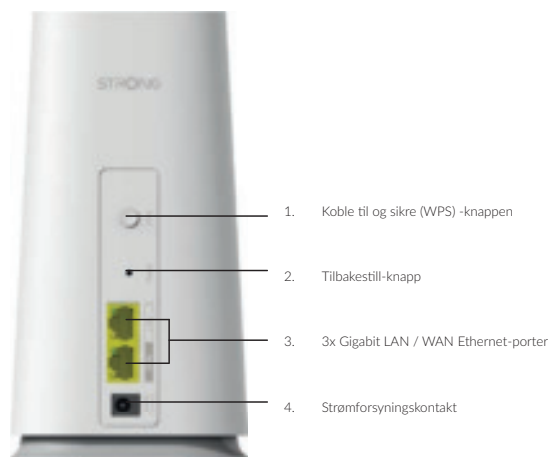

Mesh-teknologi

Enkel MESH- kompatibel	Automatisk organisert nettverk Automatisk konfigurasjon Sømløs Roaming Automatisk MESH-ruting Brukerbelastningsbalansering Automatisk healing (Overflødigheit og Failover) Intelligent roaming (Dynamisk styring av klienter og klienters frekvensbånd)
Flere tilgangspunktarkitekturer	opptil 6x ATRIA Mesh 2100
Ethernet-bakhaling	Mesh noder kan også kobles til via Ethernet for bedre ytelse

Andre spesifikasjoner

Sertifisering	CE
Pakkeinnhold	2x ATRIA Mesh 2100 2x Strømforsyningsenhet (12V/1A DC) 1x CAT5E Ethernet kabel 1x Installasjonsinstruksjoner, garantikort, Sikkerhetsinstruksjoner
Systemkrav	Nettleser

Miljø

Driftstemperatur:	0° C~+46° C
Lagringstemperatur:	-20° C~+65° C
Driftsfuktighet:	10%~90% ikke-kondenserende
Lagringsfuktighet:	10%~90% ikke-kondenserende
Dimensjoner (BxDxH) per enhet	95*130*180 mm
Vekt per enhet	402 g

EAN MESHKIT2100: 9120072372698