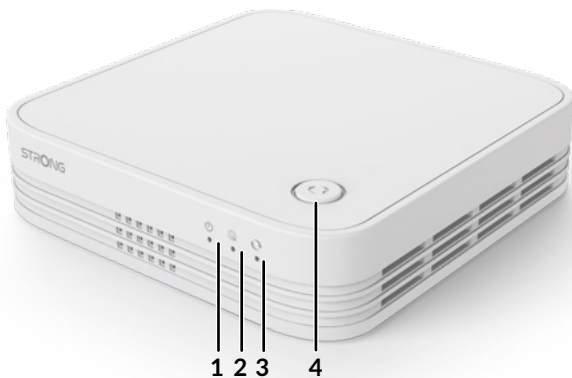

STRONG

ATRIA

WI-FI MESH HOME KIT 1200

1. Світлодіод живлення
2. Світлодіод WAN
3. Світлодіод для сполучення
4. Кнопка «Підключити та захистити» (WPS)
5. 3 гігабітних порти LAN / WAN Ethernet
6. Кнопка скидання
7. Роз'єм живлення

Wi-Fi

Частоти	2.4 ГГц та 5 ГГц конкурентно
Стандарти	IEEE 802.11ac/n/g/b/a, IEEE 802.11d, IEEE 802.11h, IEEE 802.11e, IEEE 802.11i
Швидкість обміну	5 ГГц: до 867 Мбіт/с 2.4 ГГц: до 300 Мбіт/с
Безпека	WPA™/WPA-PSK™ & WPA2™/WPA2-PSK™
Антенa	4x внутрішні антени (3 dBi)
Потужність передачі	Європа: <20 dBm (2.4 ГГц), <23 dBm (5 ГГц)
Канали роботи	5 ГГц: 36, 40, 44, 48, 52, 56, 60, 64, 100, 104, 108, 112 2.4 ГГц: 1, 2, 3, 4, 5, 6, 7, 8, 9, 10, 11, 12, 13

Технологія Mesh

Підтримка Easy MESH	Самоорганізація мережі Автоконфігурація Безпроблемний внутрішній роумінг Автомаршрутизація MESH Автоздоровлення (Дублювання та відмовостійкість) Інтелектуальний роумінг (Динамічне управління клієнтами і частотними діапазонами клієнтів)
Архітектура множинної точки доступу (до 6 пристроїв ATRIA Mesh Extender 1200)	
Єдине ім'я Wi-Fi мережі по всьому помешканню (обмін конфігурацією)	

Обладнання

Чипсет	RTL8197FS
Wi-Fi чипсет	RTL8812FR для 5ГГц
Порти Ethernet	3x 10/100/1000M WAN/LAN порти (Авто MDI/MDIX)
Кнопки	Connect & Secure (WPS), Reset
LED-індикатори	Живлення, інтернет, поєднання
Живлення	Зовнішній блок живлення, 12 В/1 А DC
Стандарти	IEEE 802.3, IEEE 802.3u, IEEE 802.3ab

Інше

Сертифікація	CE
Споживана потужність на пристрій	< 8 Вт
Комплектність	2x Mesh Extender 1200 2x Блоки живлення (12 В/1 А DC) 1x CAT5E Ethernet кабель 1x Інструкція з встановлення, Гарантійний талон
Вимоги до системи	Інтернет-браузер

Програмне забезпечення

Мережа	DHCP, DNS, IGMP v1/v2, NAT, IPV4/IPv6, WDS, WPS, WMM
Керування	Веб-інтерфейс користувача, Налаштування часу, Збереження/відновлення резервної копії конфігурації, Оновлення ПЗ, Лог системи
Інтернет-протокол	IPv4/IPv6
Додаток STRONG Mesh	можливість завантаження додатку для Android та/або iOS для керування Wi-Fi Mesh мережею

Оточення

Температура експлуатації:	0 °C~+45 °C
Температура зберігання:	-20 °C~+70 °C
Вологість при експлуатації:	10%~90% без конденсації
Вологість при зберіганні:	10%~90% без конденсації
Розміри (ШxГxВ) на пристрій	130*130*30 мм
Вага на пристрій	~220 г