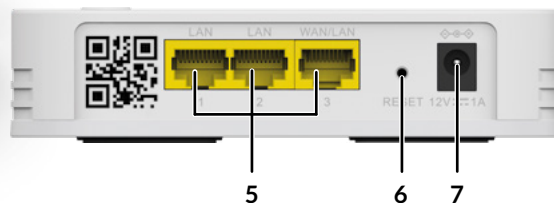

STRONG

ATRIA

WI-FI MESH HOME KIT 1200

1. Світлодіод живлення
2. Світлодіод WAN
3. Світлодіод для сполучення
4. Кнопка «Підключити та захистити» (WPS)
5. 3 гігабітних порти LAN / WAN Ethernet
6. Кнопка скидання
7. Роз'єм живлення

Wi-Fi

Частоти	2.4 ГГц та 5 ГГц конкурентно
Стандарти	IEEE 802.11ac/n/g/b/a, IEEE 802.11d, IEEE 802.11h, IEEE 802.11e, IEEE 802.11i
Швидкість обміну	5 ГГц: до 867 Мбіт/с 2.4 ГГц: до 300 Мбіт/с
Безпека	WPA™/WPA-PSK™ & WPA2™/WPA2-PSK™
Антенa	4x внутрішні антени (3 dBi)
Потужність передачі	Європа: <20 dBm (2.4 ГГц), <23 dBm (5 ГГц)
Канали роботи	5 ГГц: 36, 40, 44, 48, 52, 56, 60, 64, 100, 104, 108, 112 2.4 ГГц: 1, 2, 3, 4, 5, 6, 7, 8, 9, 10, 11, 12, 13

Технологія Mesh

Підтримка Easy MESH	Самоорганізація мережі Автоконфігурація Безпроблемний внутрішній роумінг Автомаршрутизація MESH Автоздоровлення (Дублювання та відмовостійкість) Інтелектуальний роумінг (Динамічне управління клієнтами і частотними діапазонами клієнтів)
Архітектура множинної точки доступу (до 6 пристроїв ATRIA Mesh Extender 1200)	
Єдине ім'я Wi-Fi мережі по всьому помешканню (обмін конфігурацією)	

Обладнання

Чипсет	RTL8197FS
Wi-Fi чипсет	RTL8812FR для 5ГГц
Порти Ethernet	3x 10/100/1000M WAN/LAN порти (Авто MDI/MDIX)
Кнопки	Connect & Secure (WPS), Reset
LED-індикатори	Живлення, інтернет, поєднання
Живлення	Зовнішній блок живлення, 12 В/1 А DC
Стандарти	IEEE 802.3, IEEE 802.3u, IEEE 802.3ab

Інше

Сертифікація	CE
Споживана потужність на пристрій	< 8 Вт
Комплектність	2x Mesh Extender 1200 2x Блоки живлення (12 В/1 А DC) 1x CAT5E Ethernet кабель 1x Інструкція з встановлення, Гарантійний талон
Вимоги до системи	Інтернет-браузер

Програмне забезпечення

Мережа	DHCP, DNS, IGMP v1/v2, NAT, IPV4/IPv6, WDS, WPS, WMM
Керування	Веб-інтерфейс користувача, Налаштування часу, Збереження/відновлення резервної копії конфігурації, Оновлення ПЗ, Лог системи
Інтернет-протокол	IPv4/IPv6
Додаток STRONG Mesh	можливість завантаження додатку для Android та/або iOS для керування Wi-Fi Mesh мережею

Оточення

Температура експлуатації:	0 °C~+45 °C
Температура зберігання:	-20 °C~+70 °C
Вологість при експлуатації:	10%~90% без конденсації
Вологість при зберіганні:	10%~90% без конденсації
Розміри (ШxГxВ) на пристрій	130*130*30 мм
Вага на пристрій	~220 г