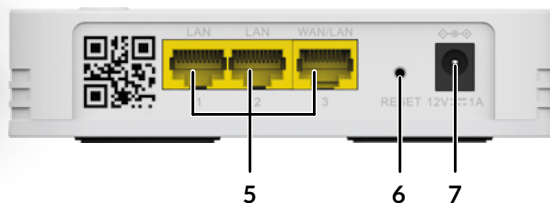

STRONG

ATRIA

WI-FI MESH HOME KIT 1200

1. LED dióda napájania
2. LED dióda WAN
3. Párovacie LED
4. Tlačidlo Pripojiť a zabezpečiť (WPS)
5. 3x porty Gigabit LAN / WAN Ethernet
6. Resetovacie tlačidlo
7. Konektor napájacieho zdroja

Wi-Fi

Frekvencia	2,4 GHz a 5 GHz súbežne
Štandardy	IEEE 802.11ac/n/g/b/a, IEEE 802.11d, IEEE 802.11h, IEEE 802.11e, IEEE 802.11i
Prenosová rýchlosť	5 GHz: Až do 867 Mbit/s 2,4 GHz: Až do 300 Mbit/s
Zabezpečenie	WPA™/WPA-PSK™ & WPA2™/WPA2-PSK™
Anténa	4x interné antény (3 dBi)
Prenosový výkon	Európa: <20 dBm (2,4 GHz), <23 dBm (5 GHz)
Podporované kanály	5 GHz: 36, 40, 44, 48, 52, 56, 60, 64, 100, 104, 108, 112 2,4 GHz: 1, 2, 3, 4, 5, 6, 7, 8, 9, 10, 11, 12, 13

Hardvér

Hlavná čipová súprava	RTL8197FS
Čipová súprava Wi-Fi	RTL8812FR pre 5 GHz
Ethernetové porty	3x 10/100/1000M port WAN/LAN (Automatické MDI/MDIX)
Tlačidlo	Pripojiť a zabezpečiť (WPS), resetovať
Napájanie	Kontrolky LED napájania, WAN, párovania Externý napájací zdroj, 12 V/1 A jednosmerného prúdu
Štandardy	IEEE 802.3, IEEE 802.3u, IEEE 802.3ab

Softvér

Základná sieť	DHCP, DNS, IGMP v1/v2, NAT, IPv4/IPv6, WDS, WPS, WMM
Správa	Webové používateľské rozhranie, nastavenia času, zálohovanie/obnovenie konfigurácie, inovácia firmvéru, denník systému
Internetový protokol	IPv4/IPv6
Aplikácia STRONG Mesh	Aplikácia na prevzatie pre systémy Android a iOS určená na správu siete Wi-Fi Mesh

Technológia Mesh

Podpora Easy MESH	Automaticky organizované siete Automatická konfigurácia Plynulý roaming Automatické smerovanie siete MESH Automatické opravovanie (prebytkovosť a vypadnutie) Inteligentný roaming (dynamická správa klientov a klientských frekvenčných pásiem)
Architektúra viacerých prístupových bodov (až 6 rozširovačov ATRIA Mesh Extender 1200)	Len jeden názov siete Wi-Fi po celej domácnosti (zdieľanie konfigurácie)

Iné technické údaje

Certifikácia	CE
Príkon na jednotku	< 8 W
Obsah balenia	2x rozširovač Mesh Extender 1200 2x jednotky sieťového napájania (12 V/1 A jednosmerného prúdu) 1x ethernetový kábel CAT5E 1x Inštalčné pokyny, záručný list
Systémové požiadavky	Internetový prehliadač

Prostredie

Prevádzková teplota:	0 °C až +45 °C
Teplota uskladnenia:	-20 °C až +70 °C
Prevádzková vlhkosť:	10 % až 90 %, bez kondenzácie
Vlhkosť pri skladovaní:	10 % až 90 %, bez kondenzácie
Rozmery (Š x H x V) jednotky	130*130*30 mm
Hmotnosť jednotky	~220 g