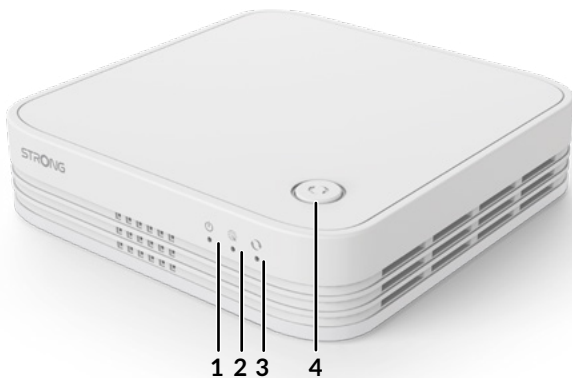

STRONG

ATRIA

WI-FI MESH HOME KIT 1200

1. LED dióda napájania
2. LED dióda WAN
3. Párovacie LED
4. Tlačidlo Pripojiť a zabezpečiť (WPS)
5. 3x porty Gigabit LAN / WAN Ethernet
6. Resetovacie tlačidlo
7. Konektor napájacieho zdroja

Wi-Fi

Frekvencia	2,4 GHz a 5 GHz súbežne
Štandardy	IEEE 802.11ac/n/g/b/a, IEEE 802.11d, IEEE 802.11h, IEEE 802.11e, IEEE 802.11i
Prenosová rýchlosť	5 GHz: Až do 867 Mbit/s 2,4 GHz: Až do 300 Mbit/s
Zabezpečenie	WPA™/WPA-PSK™ & WPA2™/WPA2-PSK™
Anténa	4x interné antény (3 dBi)
Prenosový výkon	Európa: <20 dBm (2,4 GHz), <23 dBm (5 GHz)
Podporované kanály	5 GHz: 36, 40, 44, 48, 52, 56, 60, 64, 100, 104, 108, 112 2,4 GHz: 1, 2, 3, 4, 5, 6, 7, 8, 9, 10, 11, 12, 13

Hardvér

Hlavná čipová súprava	RTL8197FS
Čipová súprava Wi-Fi	RTL8812FR pre 5 GHz
Ethernetové porty	3x 10/100/1000M port WAN/LAN (Automatické MDI/MDIX)
Tlačidlo	Pripojiť a zabezpečiť (WPS), resetovať
Napájanie	Kontrolky LED napájania, WAN, párovania Externý napájací zdroj, 12 V/1 A jednosmerného prúdu
Štandardy	IEEE 802.3, IEEE 802.3u, IEEE 802.3ab

Softvér

Základná sieť	DHCP, DNS, IGMP v1/v2, NAT, IPv4/IPv6, WDS, WPS, WMM
Správa	Webové používateľské rozhranie, nastavenia času, zálohovanie/obnovenie konfigurácie, inovácia firmvéru, denník systému
Internetový protokol	IPv4/IPv6
Aplikácia STRONG Mesh	Aplikácia na prevzatie pre systémy Android a iOS určená na správu siete Wi-Fi Mesh

Technológia Mesh

Podpora Easy MESH	Automaticky organizované siete Automatická konfigurácia Plynulý roaming Automatické smerovanie siete MESH Automatické opravovanie (prebytkovosť a vypadnutie) Inteligentný roaming (dynamická správa klientov a klientských frekvenčných pásiem)
Architektúra viacerých prístupových bodov (až 6 rozširovačov ATRIA Mesh Extender 1200)	Len jeden názov siete Wi-Fi po celej domácnosti (zdieľanie konfigurácie)

Iné technické údaje

Certifikácia	CE
Príkon na jednotku	< 8 W
Obsah balenia	2x rozširovač Mesh Extender 1200 2x jednotky sieťového napájania (12 V/1 A jednosmerného prúdu) 1x ethernetový kábel CAT5E 1x Inštalčné pokyny, záručný list
Systémové požiadavky	Internetový prehliadač

Prostredie

Prevádzková teplota:	0 °C až +45 °C
Teplota uskladnenia:	-20 °C až +70 °C
Prevádzková vlhkosť:	10 % až 90 %, bez kondenzácie
Vlhkosť pri skladovaní:	10 % až 90 %, bez kondenzácie
Rozmery (Š x H x V) jednotky	130*130*30 mm
Hmotnosť jednotky	~220 g