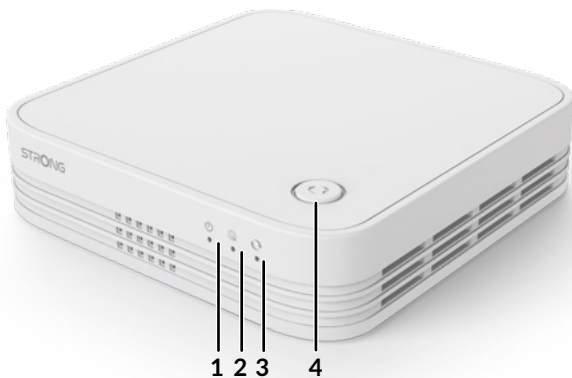

Tilkoblinger

- 3x Gigabit Ethernet-porter for å koble til hvilken som helst datamaskin, set-top-box, Smart TV, spillkonsoll,...
- ATRIA Mesh-app for å administrere Wi-Fi Mesh-nettverket med et fingertrykk

STRONG

ATRIA

WI-FI MESH HOME KIT 1200

1. Strøm-LED
2. WAN-LED
3. Paring-LED
4. Koble til og sikre (WPS) -knappen
5. 3x Gigabit LAN / WAN Ethernet-porter
6. Tilbakestill-knapp
7. Strømforsyningskontakt

Wi-Fi