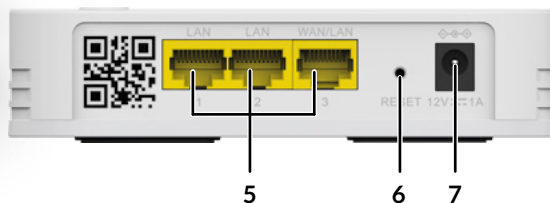

Sikkerhet

- WPA™/WPA2™ for Wi-Fi-sikkerhet
- Koble til og sikre (WPS) -knapp for å legge til ytterligere ATRIA Mesh Extender 1200 på få minutter
- Koble til og sikre (WPS) for enkelt å koble til Wi-Fi-enhetene dine til Wi-Fi Mesh-nettverket

Tilkoblinger

- 3x Gigabit Ethernet-porter for å koble til hvilken som helst datamaskin, set-top-box, Smart TV, spillkonsoll,...
- ATRIA Mesh-app for å administrere Wi-Fi Mesh-nettverket med et fingertrykk

STRONG

ATRIA

WI-FI MESH HOME KIT 1200

1. Strøm-LED
2. WAN-LED
3. Paring-LED
4. Koble til og sikre (WPS) -knappen
5. 3x Gigabit LAN / WAN Ethernet-porter
6. Tilbakestill-knapp
7. Strømforsyningskontakt

Wi-Fi