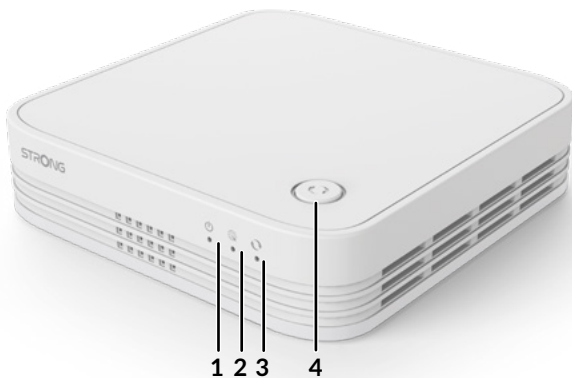

Connessioni

- 3x Gigabit Ethernet porte per connettere ogni computer, set-top-box, smart TV, console gioco, ...
- App ATRIA Mesh per gestire la tua rete Wi-Fi Mesh con un semplice tocco

STRONG

ATRIA

WI-FI MESH HOME KIT 1200

1. LED di alimentazione
2. LED WAN
3. LED di accoppiamento
4. Pulsante Connect & Secure (WPS)
5. 3 porte Gigabit LAN / WAN Ethernet
6. Pulsante di ripristino
7. Connettore di alimentazione

Wi-Fi

Frequenza	2.4 GHz e 5 GHz simultaneo
Standards	IEEE 802.11ac/n/g/b/a, IEEE 802.11d, IEEE 802.11h, IEEE 802.11e, IEEE 802.11i
Tasso di segnale	5 GHz: fino a 867 Mbit/s 2.4 GHz: fino a 300 Mbit/s
Sicurezza	WPA™/WPA-PSK™ & WPA2™/WPA2-PSK™
Antenna	4 antenne interne (3 dBi)
Potere di trasmissione	Europe: <20 dBm (2.4 GHz), <23 dBm (5 GHz)
Canali supportati	5 GHz: 36, 40, 44, 48, 52, 56, 60, 64, 100, 104, 108, 112 2.4 GHz: 1, 2, 3, 4, 5, 6, 7, 8, 9, 10, 11, 12, 13