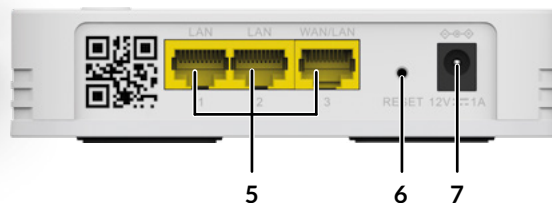

Connessioni

- 3x Gigabit Ethernet porte per connettere ogni computer, set-top-box, smart TV, console gioco, ...
- App ATRIA Mesh per gestire la tua rete Wi-Fi Mesh con un semplice tocco

STRONG

ATRIA

WI-FI MESH HOME KIT 1200

1. LED di alimentazione
2. LED WAN
3. LED di accoppiamento
4. Pulsante Connect & Secure (WPS)
5. 3 porte Gigabit LAN / WAN Ethernet
6. Pulsante di ripristino
7. Connettore di alimentazione

Wi-Fi

Frequenza	2.4 GHz e 5 GHz simultaneo
Standards	IEEE 802.11ac/n/g/b/a, IEEE 802.11d, IEEE 802.11h, IEEE 802.11e, IEEE 802.11i
Tasso di segnale	5 GHz: fino a 867 Mbit/s 2.4 GHz: fino a 300 Mbit/s
Sicurezza	WPA™/WPA-PSK™ & WPA2™/WPA2-PSK™
Antenna	4 antenne interne (3 dBi)
Potere di trasmissione	Europe: <20 dBm (2.4 GHz), <23 dBm (5 GHz)
Canali supportati	5 GHz: 36, 40, 44, 48, 52, 56, 60, 64, 100, 104, 108, 112 2.4 GHz: 1, 2, 3, 4, 5, 6, 7, 8, 9, 10, 11, 12, 13