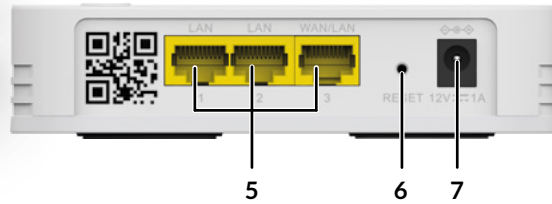

Csatlakozók

- 3x Gigabit Ethernet port számítógép, set-top-box, Smart TV vagy játék konzol csatlakoztatásához.
- ATRIA Mesh alkalmazás a Wi-Fi Mesh hálózat kezeléséhez

STRONG

ATRIA

WI-FI MESH HOME KIT 1200