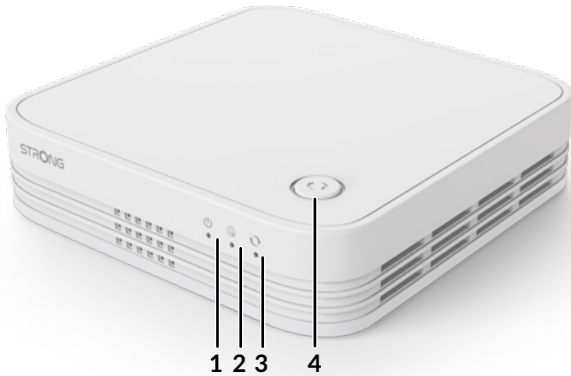

Csatlakozók

- 3x Gigabit Ethernet port számítógép, set-top-box, Smart TV vagy játék konzol csatlakoztatásához.
- ATRIA Mesh alkalmazás a Wi-Fi Mesh hálózat kezeléséhez

STRONG

ATRIA

WI-FI MESH HOME KIT 1200