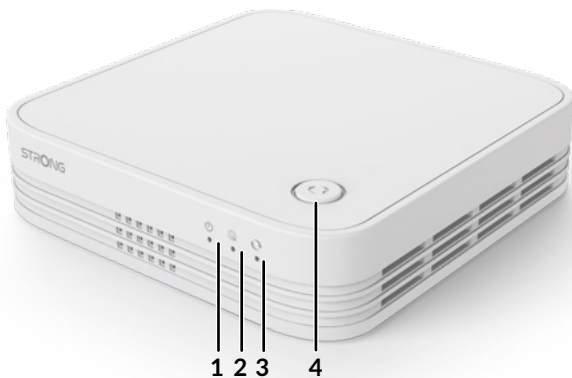

STRONG

ATRIA

WI-FI MESH HOME KIT 1200

1. LED za napajanje
2. WAN LED
3. LED za uparivanje
4. Gumb Connect & Secure (WPS)
5. 3x gigabitni LAN / WAN Ethernet priključci
6. Gumb za resetiranje
7. Priključak za napajanje

Wi-Fi

Frekvencija	2,4 GHz i 5 GHz istovremeno
Standardi	IEEE 802.11ac/n/g/b/a, IEEE 802.11d, IEEE 802.11h, IEEE 802.11e, IEEE 802.11i
Frekvencija signala	5 GHz: Do 867 Mbit/s 2,4 GHz: Do 300 Mbit/s Sigurnost WPA™/WPA-PSK™ & WPA2™/WPA2-PSK™
Antena	4 ugrađene antene (3 dBi)
Snaga prijenosa	Europa: <20 dBm (2,4 GHz), <23 dBm (5 GHz)
Podržani kanali	5 GHz: 36, 40, 44, 48, 52, 56, 60, 64, 100, 104, 108, 112 2,4 GHz: 1, 2, 3, 4, 5, 6, 7, 8, 9, 10, 11, 12, 13

Mesh tehnologija

Easy MESH podrška	Automatski organizirana mreža Automatska konfiguracija Seamless Roaming Automatsko MESH usmjeravanje Automatsko otklanjanje poteškoća (redundantnost i Fail-over) Pametni roaming (dinamičko upravljanje klijentima i frekvencijskim pojasiima klijenata)
Konfiguracija s više pristupnih točaka (do 6 uređaja ATRIA Mesh Extender 1200)	
Jedinstvena Wi-Fi mreža za cijeli dom (dijeljenje konfiguracije)	

Hardver

Glavni chipset	RTL8197FS
Wi-Fi chipset	RTL8812FR za 5 GHz
Ethernet priključci	3 LAN priključka 10/100/1000M WAN/ (automatski MDI/MDIX)
Tipke	Poveži i osiguraj (WPS), resetiranje
LED indikatori	napajanje, WAN, uparivanje
Napajanje	vanjsko napajanje, 12 V/1 A DC
Standardi	IEEE 802.3, IEEE 802.3u, IEEE 802.3ab

Ostale specifikacije

Certifikat	CE
Potrošnja energije po uređaju	< 8 W
Sadržaj paketa	2x Mesh Extender 1200 2x prilagodnik napajanja (12 V / 1 A DC) 1x CAT5E Ethernet kabel 1x upute za postavljanje, jamstveni list internetski preglednik
Zahtjevi sustava	

Softver

Osnovna mreža	DHCP, DNS, IGMP v1/v2, NAT, IPV4/V6, WDS, WPS, WMM
Upravljanje	mrežno korisničko sučelje, postavke vremena, sigurnosno kopiranje/vraćanje konfiguracije, nadogradnja softvera, zapisnik sustava
Internetski protokol	IPv4/V6
Aplikacija STRONG Mesh	Aplikacija za upravljanje Wi-Fi Mesh mrežom može se preuzeti za Android i iOS

Okruženje

Radna temperatura:	0 °C~ +45 °C
Temperatura pohrane:	-20 °C~+70 °C
Radna vlažnost:	10%~90%, bez kondenzacije
Vlažnost pohrane:	10%~90%, bez kondenzacije
Dimenzije (ŠxDxV) po uređaju	130*130*30 mm
Težina po uređaju	~220 g