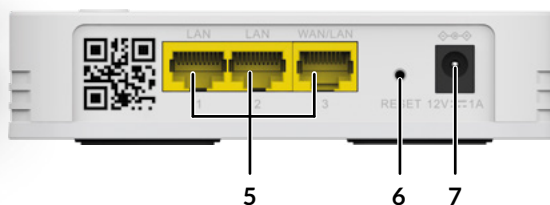

STRONG

ATRIA

WI-FI MESH HOME KIT 1200

1. LED za napajanje
2. WAN LED
3. LED za uparivanje
4. Gumb Connect & Secure (WPS)
5. 3x gigabitni LAN / WAN Ethernet priključci
6. Gumb za resetiranje
7. Priključak za napajanje

Wi-Fi

Frekvencija	2,4 GHz i 5 GHz istovremeno
Standardi	IEEE 802.11ac/n/g/b/a, IEEE 802.11d, IEEE 802.11h, IEEE 802.11e, IEEE 802.11i
Frekvencija signala	5 GHz: Do 867 Mbit/s 2,4 GHz: Do 300 Mbit/s Sigurnost WPA™/WPA-PSK™ & WPA2™/WPA2-PSK™
Antena	4 ugrađene antene (3 dBi)
Snaga prijenosa	Europa: <20 dBm (2,4 GHz), <23 dBm (5 GHz)
Podržani kanali	5 GHz: 36, 40, 44, 48, 52, 56, 60, 64, 100, 104, 108, 112 2,4 GHz: 1, 2, 3, 4, 5, 6, 7, 8, 9, 10, 11, 12, 13

Mesh tehnologija

Easy MESH podrška	Automatski organizirana mreža Automatska konfiguracija Seamless Roaming Automatsko MESH usmjeravanje Automatsko otklanjanje poteškoća (redundantnost i Fail-over) Pametni roaming (dinamičko upravljanje klijentima i frekvencijskim pojasiima klijenata)
Konfiguracija s više pristupnih točaka (do 6 uređaja ATRIA Mesh Extender 1200)	
Jedinstvena Wi-Fi mreža za cijeli dom (dijeljenje konfiguracije)	

Hardver

Glavni chipset	RTL8197FS
Wi-Fi chipset	RTL8812FR za 5 GHz
Ethernet priključci	3 LAN priključka 10/100/1000M WAN/ (automatski MDI/MDIX)
Tipke	Poveži i osiguraj (WPS), resetiranje
LED indikatori	napajanje, WAN, uparivanje
Napajanje	vanjsko napajanje, 12 V/1 A DC
Standardi	IEEE 802.3, IEEE 802.3u, IEEE 802.3ab

Ostale specifikacije

Certifikat	CE
Potrošnja energije po uređaju	< 8 W
Sadržaj paketa	2x Mesh Extender 1200 2x prilagodnik napajanja (12 V / 1 A DC) 1x CAT5E Ethernet kabel 1x upute za postavljanje, jamstveni list internetski preglednik
Zahtjevi sustava	

Softver

Osnovna mreža	DHCP, DNS, IGMP v1/v2, NAT, IPV4/V6, WDS, WPS, WMM
Upravljanje	mrežno korisničko sučelje, postavke vremena, sigurnosno kopiranje/vraćanje konfiguracije, nadogradnja softvera, zapisnik sustava
Internetski protokol	IPv4/V6
Aplikacija STRONG Mesh	Aplikacija za upravljanje Wi-Fi Mesh mrežom može se preuzeti za Android i iOS

Okruženje

Radna temperatura:	0 °C~ +45 °C
Temperatura pohrane:	-20 °C~+70 °C
Radna vlažnost:	10%~90%, bez kondenzacije
Vlažnost pohrane:	10%~90%, bez kondenzacije
Dimenzije (ŠxDxV) po uređaju	130*130*30 mm
Težina po uređaju	~220 g