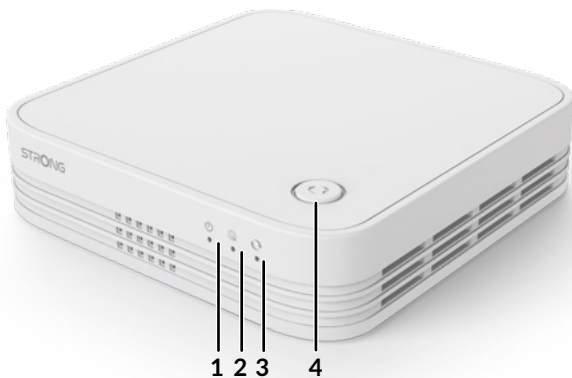

Connexions

- 3x ports LAN Ethernet Gigabit pour la connexion de PC, STB, Smart TV, Console de jeux, ...
- Application ATRIA Mesh pour gérer votre réseau Wi-Fi Mesh de manière intuitive

STRONG

ATRIA

WI-FI MESH HOME KIT 1200

1. LED d'alimentation
2. LED WAN
3. LED d'appairage
4. Bouton Connect & Secure (WPS)
5. 3 ports Ethernet Gigabit LAN / WAN
6. Bouton de réinitialisation
7. Connecteur d'alimentation

Wi-Fi

Fréquence	2.4 GHz et 5 GHz simultanément
Standards	IEEE 802.11ac/n/g/b/a, IEEE 802.11d, IEEE 802.11h, IEEE 802.11e, IEEE 802.11i
Débits Wi-Fi	5 GHz : Jusqu'à 867 Mbit/s 2.4 GHz : Jusqu'à 300 Mbit/s
Sécurité	WPA™/WPA-PSK™ & WPA2™/WPA2-PSK™
Antennes	4x antennes internes (3 dBi)
Puissance de transmission	Europe : <20 dBm (2.4 GHz), <23 dBm (5 GHz)
Canaux supportés	5 GHz : 36, 40, 44, 48, 52, 56, 60, 64, 100, 104, 108, 112 2.4 GHz : 1, 2, 3, 4, 5, 6, 7, 8, 9, 10, 11, 12, 13