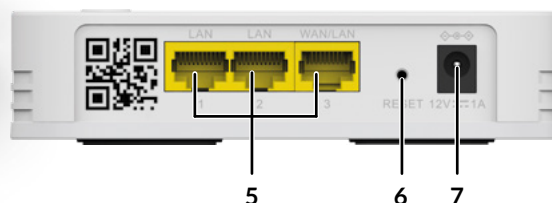

Connexions

- 3x ports LAN Ethernet Gigabit pour la connexion de PC, STB, Smart TV, Console de jeux, ...
- Application ATRIA Mesh pour gérer votre réseau Wi-Fi Mesh de manière intuitive

STRONG

ATRIA

WI-FI MESH HOME KIT 1200

1. LED d'alimentation
2. LED WAN
3. LED d'appairage
4. Bouton Connect & Secure (WPS)
5. 3 ports Ethernet Gigabit LAN / WAN
6. Bouton de réinitialisation
7. Connecteur d'alimentation

Wi-Fi

Fréquence	2.4 GHz et 5 GHz simultanément
Standards	IEEE 802.11ac/n/g/b/a, IEEE 802.11d, IEEE 802.11h, IEEE 802.11e, IEEE 802.11i
Débits Wi-Fi	5 GHz : Jusqu'à 867 Mbit/s 2.4 GHz : Jusqu'à 300 Mbit/s
Sécurité	WPA™/WPA-PSK™ & WPA2™/WPA2-PSK™
Antennes	4x antennes internes (3 dBi)
Puissance de transmission	Europe : <20 dBm (2.4 GHz), <23 dBm (5 GHz)
Canaux supportés	5 GHz : 36, 40, 44, 48, 52, 56, 60, 64, 100, 104, 108, 112 2.4 GHz : 1, 2, 3, 4, 5, 6, 7, 8, 9, 10, 11, 12, 13