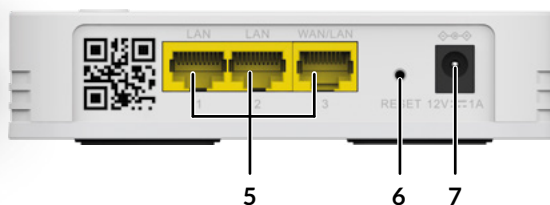

Připojení

- 3x port Gigabit Ethernet pro připojení jakéhokoli počítače, set-top boxu, chytrého televizoru, herní konzole, apod...
- Aplikace ATRIA Mesh pro správu vaší sítě Wi-Fi Mesh dotykem prstu

STRONG

ATRIA

WI-FI MESH HOME KIT 1200

1. Kontrolka LED napájení
2. LED WAN
3. LED párování
4. Tlačítko Připojit a zabezpečit (WPS)
5. 3x gigabitové LAN / WAN ethernetové porty
6. Tlačítko Reset
7. Napájecí konektor