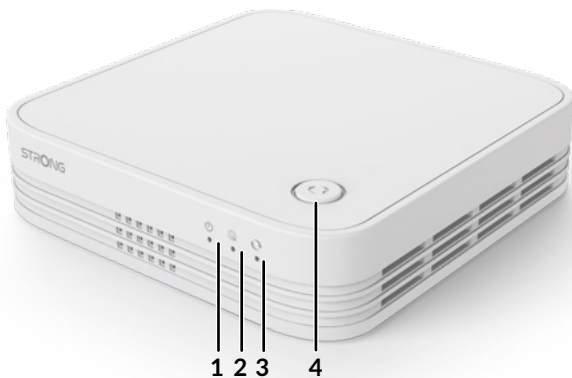

STRONG

ATRIA

WI-FI MESH HOME KIT 1200

1. Kontrolka LED napájení
2. LED WAN
3. LED párování
4. Tlačítko Připojit a zabezpečit (WPS)
5. 3x gigabitové LAN / WAN ethernetové porty
6. Tlačítko Reset
7. Napájecí konektor

Wi-Fi

Frekvence	Souběžná pásma 2,4 GHz a 5 GHz
Normy	IEEE 802.11ac/n/g/b/a, IEEE 802.11d, IEEE 802.11h, IEEE 802.11e, IEEE 802.11i
Rychlost přenosu dat	5 GHz: Až 867 Mbit/s 2,4 GHz: Až 300 Mbit/s
Zabezpečení	WPA™/WPA-PSK™ a WPA2™/WPA2-PSK™
Anténa	4x interní anténa (3 dBi)
Vysílací výkon	Evropa: < 20 dBm (2,4 GHz), < 23 dBm (5 GHz)
Podporované kanály	5 GHz: 36, 40, 44, 48, 52, 56, 60, 64, 100, 104, 108, 112 2,4 GHz: 1, 2, 3, 4, 5, 6, 7, 8, 9, 10, 11, 12, 13

Technologie Mesh

Podpora Easy MESH	Automatically Organized Network (Automaticky uspořádaná síť) Auto Configuration (Automatická konfigurace) Seamless Roaming (Bezproblémový roaming) Auto MESH Routing (Automatické směrování MESH) Auto Healing (Redundancy and Fail-over) (Automatické léčení – nadbytečnost a zotavení při výpadku) Intelligent roaming (Dynamická správa klientů a frekvenčních pásem klientů)
Architektura s více přístupovými body (až 6x prodlužovač dosahu ATRIA Mesh Extender 1200)	
Pouze jeden název sítě Wi-Fi v celém domě (sdílení konfigurace)	

Hardware

Hlavní čipset	RTL8197FS
Wi-Fi čipset	RTL8812FR pro 5 GHz
Porty sítě Ethernet	3x 10/100/1000M porty WAN/LAN (Auto MDI/MDIX)
Tlačítko	Connect & Secure (WPS), Reset
LED	Napájení, WAN, Párování
Napájení	Externí zdroj energie, 12 V / 1 A DC
Normy	IEEE 802.3, IEEE 802.3u, IEEE 802.3ab

Ostatní specifikace

Certifikace	CE
Spotřeba energie na jednotku	< 8 W
Obsah balení	2x Prodlužovač dosahu Mesh Extender 1200 2x Napájecí jednotka (12 V / 1 A DC) 1x Kabel sítě Ethernet CAT5E 1x Pokyny k instalaci, záruční list
Systémové požadavky	Internetový prohlížeč

Software

Základní síť	DHCP, DNS, IGMP v1/v2, NAT, IPV4/IPv6, WDS, WPS, WMM
Správa	Webové uživatelské rozhraní, nastavení času, zálohování/obnovení konfigurace, aktualizace firmwaru, systémový protokol
Internetový protokol	IPv4/v6
Aplikace STRONG Mesh	Aplikace pro správu sítě Wi-Fi Mesh ke stažení pro systémy Android a iOS

Prostředí

Provozní teplota:	0 °C ~ +45 °C
Skladovací teplota:	-20 °C ~ +70 °C
Provozní vlhkost:	10% ~ 90% bez kondenzace
Skladovací vlhkost:	10% ~ 90% bez kondenzace
Rozměry (Š × H × V) na jednotku	130 * 130 * 30 mm
Hmotnost na jednotku	~220 g