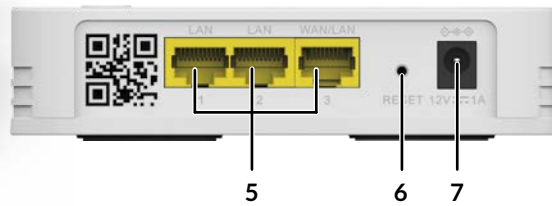

Домашня система ATRIA Wi-Fi Mesh Home Kit 1200

1. Світлодіод живлення
2. Світлодіод WAN
3. Світлодіод для сполучення
4. Кнопка «Підключити та захистити» (WPS)
5. 3 гігабітних порти LAN / WAN Ethernet
6. Кнопка скидання
7. Роз'єм живлення

Wi-Fi

Частоти	2.4 ГГц та 5 ГГц конкурентно
Стандарти	IEEE 802.11ac/n/g/b/a, IEEE 802.11d, IEEE 802.11h, IEEE 802.11e, IEEE 802.11i
Швидкість обміну	5 ГГц: до 867 Мбіт/с 2.4 ГГц: до 300 Мбіт/с
Безпека	WPA™/WPA-PSK™ & WPA2™/WPA2-PSK™
Антенна	4x внутрішні антени (3 dBi)
Потужність передачі	Європа: <20 dBm (2.4 ГГц), <23 dBm (5 ГГц)
Канали роботи	5 ГГц: 36, 40, 44, 48, 52, 56, 60, 64, 100, 104, 108, 112 2.4 ГГц: 1, 2, 3, 4, 5, 6, 7, 8, 9, 10, 11, 12, 13

Технологія Mesh

Підтримка Easy MESH	Самоорганізація мережі Автоконфігурація Безпроблемний внутрішній роумінг Автомаршрутизація MESH Автоздоровлення (Дублювання та відмовостійкість) Інтелектуальний роумінг (Динамічне управління клієнтами і частотними діапазонами клієнтів)
Архітектура множинної точки доступу (до 6 пристроїв ATRIA Mesh Extender 1200)	
Єдине ім'я Wi-Fi мережі по всьому помешканню (обмін конфігурацією)	

Обладнання

Чипсет	RTL8197FS
Wi-Fi чипсет	RTL8812FR для 5ГГц
Порти Ethernet	3x 10/100/1000M WAN/LAN порти (Авто MDI/MDIX)
Кнопки	Connect & Secure (WPS), Reset
LED-індикатори	Живлення, інтернет, поєднання
Живлення	Зовнішній блок живлення, 12 В/1 А DC
Стандарти	IEEE 802.3, IEEE 802.3u, IEEE 802.3ab

Інше

Сертифікація	CE
Споживана потужність на пристрій	< 8 Вт
Комплектність	2x Mesh Extender 1200 2x Блоки живлення (12 В/1 А DC) 1x CAT5E Ethernet кабель 1x Інструкція з встановлення, Гарантійний талон
Вимоги до системи	Інтернет-браузер

Програмне забезпечення

Мережа	DHCP, DNS, IGMP v1/v2, NAT, IPv4/IPv6, WDS, WPS, WMM
Керування	Веб-інтерфейс користувача, Налаштування часу, Збереження/відновлення резервної копії конфігурації, Оновлення ПЗ, Лог системи
Інтернет-протокол	IPv4/IPv6
Додаток STRONG Mesh	можливість завантаження додатку для Android та/або iOS для керування Wi-Fi Mesh мережею

Оточення

Температура експлуатації:	0 °C~+45 °C
Температура зберігання:	-20 °C~+70 °C
Вологість при експлуатації:	10%~95% без конденсації
Вологість при зберіганні:	10%~95% без конденсації
Розміри (ШxГxВ) на пристрій	130*130*30 мм
Вага на пристрій	~220 г