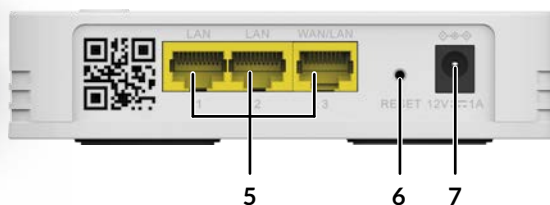

ATRIA Wi-Fi Mesh Home Kit 1200

1. Strömlampa
2. WAN-LED
3. Länk-LED
4. Anslut & säkra (WPS)-knappen
5. 3x Gigabit LAN / WAN Ethernet-portar
6. Återställningsknapp
7. Strömkontakt

Wi-Fi

Frekvens	2.4 GHz and 5 GHz simultant
Standard	IEEE 802.11ac/n/g/b/a, IEEE 802.11d, IEEE 802.11h, IEEE 802.11e, IEEE 802.11i
Signal Rate	5 GHz: Upp till 867 Mbit/s 2.4 GHz: Upp till 300 Mbit/s
Säkerhet	WPA™/WPA-PSK™ & WPA2™/WPA2-PSK™
Antenn	4x interna antenner (3 dBi)
Transmit Power	Europe: <20 dBm (2.4 GHz), <23 dBm (5 GHz)
Kanaler som stöds	5 GHz: 36, 40, 44, 48, 52, 56, 60, 64, 100, 104, 108, 112 2.4 GHz: 1, 2, 3, 4, 5, 6, 7, 8, 9, 10, 11, 12, 13

Hardware

Main Chipset	RTL8197FS
Wi-Fi Chipset	RTL8812FR for 5GHz
Ethernet Portar	3x 10/100/1000M WAN/LAN ports (Auto MDI/MDIX)
Knappar	Anslutning & Säkerhet (WPS), Återställning
LEDs	Ström, internet, Pairing
Ström	Extern nätdel, 12 V/1 A DC
Standard	IEEE 802.3, IEEE 802.3u, IEEE 802.3ab

Software

Standard nätverk	DHCP, DNS, IGMP v1/v2, NAT, IPV4/V6, WDS, WPS, WMM
Hantering	Web User Interface, Tidsinställning, Konfiguration Backup/Återställning, Firmware Uppgradering, System Logg
Internet Protokoll	IPv4/V6
STRONG Mesh app	Android och iOS app för hantering av Wi-Fi Mesh nätverket

Mesh technology

Enkelt MESH Stöd	Automatiskt organiserat nätverk
	Auto Konfiguration
	Sömlös Roaming
	Auto MESH Routing
	Balanserad användar styrning
	Auto Hälsokontroll (Backup och Fail-over)
	Intelligent roaming (Dynamisk hantering av klienters frekvensband)
Multipel access punkts arkitektur (upp till 6x ATRIA Mesh Extender 1200)	Endast ett Wi-Fi namn i hela huset (konfigurations delning)

Other specifications

Certifiering	CE
Strömförbrukning per enhet	< 8 W
Paketets innehåll	2x Mesh Extender 1200 2x Nätdel (12 V/1 A DC) 1x CAT5E Ethernet kabel 1x Installation Instruktioner, Garanti kort Internet Browser
System Krav	

Environment

Operativ temperatur:	0 °C~+45 °C
Förvaring temperatur:	-20 °C~+70 °C
Operativ fuktighet:	10%~95% icke kondenserad
Förvaring fuktighet:	10%~95% icke kondenserad
Mått (BxHxD) per enhet:	130*130*30 mm
Vikt per enhet:	~220 g