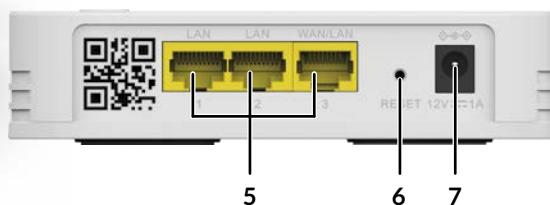

ATRIA Wi-Fi Mesh Home Kit 1200

1. LED za napajanje
2. WAN LED
3. LED za uparivanje
4. Gumb Connect & Secure (WPS)
5. 3x gigabitni LAN / WAN Ethernet priključci
6. Gumb za resetiranje
7. Priključak za napajanje

Wi-Fi

Frekvencija	2,4 GHz i 5 GHz istovremeno
Standardi	IEEE 802.11ac/n/g/b/a, IEEE 802.11d, IEEE 802.11h, IEEE 802.11e, IEEE 802.11i
Frekvencija signala	5 GHz: Do 867 Mbit/s 2,4 GHz: Do 300 Mbit/s
Antena	4 ugrađene antene (3 dBi)
Snaga prijenosa	Europa: <20 dBm (2,4 GHz), <23 dBm (5 GHz)
Podržani kanali	5 GHz: 36, 40, 44, 48, 52, 56, 60, 64, 100, 104, 108, 112 2,4 GHz: 1, 2, 3, 4, 5, 6, 7, 8, 9, 10, 11, 12, 13

Mesh tehnologija

Easy MESH podrška	Automatski organizirana mreža Automatska konfiguracija Seamless Roaming Automatsko MESH usmjeravanje Automatsko otklanjanje poteškoća (redundantnost i Fail-over) Pametni roaming (dinamičko upravljanje klijentima i frekvencijskim pojasiima klijenata)
Konfiguracija s više pristupnih točaka (do 6 uređaja ATRIA Mesh Extender 1200)	
Jedinstvena Wi-Fi mreža za cijeli dom (dijeljenje konfiguracije)	

Hardver

Glavni chipset	RTL8197FS
Wi-Fi chipset	RTL8812FR za 5 GHz
Ethernet priključci	3 LAN priključka 10/100/1000M WAN/ (automatski MDI/MDIX)
Tipke	Poveži i osiguraj (WPS), resetiranje
LED indikatori	napajanje, WAN, uparivanje
Napajanje	vanjsko napajanje, 12 V/1 A DC
Standardi	IEEE 802.3, IEEE 802.3u, IEEE 802.3ab

Ostale specifikacije

Certifikat	CE
Potrošnja energije po uređaju	< 8 W
Sadržaj paketa	2x Mesh Extender 1200 2x prilagodnik napajanja (12 V / 1 A DC) 1x CAT5E Ethernet kabel 1x upute za postavljanje, jamstveni list internetski preglednik
Zahtjevi sustava	

Softver

Osnovna mreža	DHCP, DNS, IGMP v1/v2, NAT, IPv4/V6, WDS, WPS, WMM
Upravljanje	mrežno korisničko sučelje, postavke vremena, sigurnosno kopiranje/vraćanje konfiguracije, nadogradnja softvera, zapisnik sustava
Internetski protokol	IPv4/V6
Aplikacija STRONG Mesh	Aplikacija za upravljanje Wi-Fi Mesh mrežom može se preuzeti za Android i iOS

Okruženje

Radna temperatura:	0 °C~ +45 °C
Temperatura pohrane:	-20 °C~+70 °C
Radna vlažnost:	10%~95%, bez kondenzacije
Vlažnost pohrane:	10%~95%, bez kondenzacije
Dimenzije (ŠxDxV) po uređaju	130*130*30 mm
Težina po uređaju	~220 g