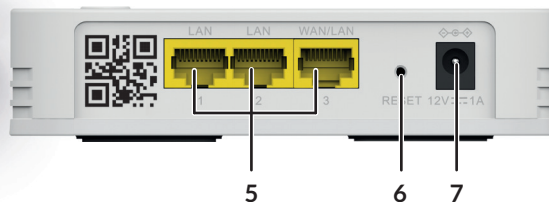

ATRIA Wi-Fi Mesh Home Kit 1200

1. LED d'alimentation
2. LED WAN
3. LED d'appairage
4. Bouton Connect & Secure (WPS)
5. 3 ports Ethernet Gigabit LAN / WAN
6. Bouton de réinitialisation
7. Connecteur d'alimentation

Wi-Fi

Fréquence	2.4 GHz et 5 GHz simultanément
Standards	IEEE 802.11ac/n/g/b/a, IEEE 802.11d, IEEE 802.11h, IEEE 802.11e, IEEE 802.11i
Débits Wi-Fi	5 GHz : Jusqu'à 867 Mbit/s 2.4 GHz : Jusqu'à 300 Mbit/s
Sécurité	WPA™/WPA-PSK™ & WPA2™/WPA2-PSK™
Antennes	4x antennes internes (3 dBi)
Puissance de transmission	Europe : <20 dBm (2.4 GHz), <23 dBm (5 GHz)
Canaux supportés	5 GHz : 36, 40, 44, 48, 52, 56, 60, 64, 100, 104, 108, 112 2.4 GHz : 1, 2, 3, 4, 5, 6, 7, 8, 9, 10, 11, 12, 13

Features

Technologie « Mesh »	Organisation automatique du réseau Configuration automatique Itinérance fluide Routage Mesh automatique Réparation automatique (Redondances et échecs) Itinérance intelligente (Gestion dynamique des clients et des bandes de fréquences des clients)
Architecture maillée à points d'accès multiples, jusqu'à 6 ATRIA Mesh Extend 1200	
Un seul nom de réseau Wi-Fi pour toute la maison	

Matériel

Puce principale	RTL8197FS
Puce Wi-Fi	RTL8812FR for 5GHz
Ports Ethernet	3x ports WAN/LAN 10/100/1000M (Auto MDI/MDIX)
Boutons	Connect & Secure (WPS), Reset
LEDs	Alimentation, WAN, appairage
Alimentation externe	DC 12 V/1 A DC
Standards	IEEE 802.3, IEEE 802.3u, IEEE 802.3ab

Autres spécifications

Certification	CE
Consommation énergétique par unité	< 8 W
Contenu	2x Mesh Extender 1200 2x Adaptateur d'alimentation (12 V/1 A DC) 1x Câble Ethernet CAT5E 1x Instructions d'installation, Carte de arantie
Configuration système	Requis Navigateur Internet

Logiciel

Réseau de base	DHCP, DNS, IGMP v1/v2, NAT, IPV4/V6, WDS, WPS, WMM
Gestion	Mise à jour auto du micrologiciel, Interface Utilisateur Web, Réglage de l'heure, Sauvegarde/Restauration de la configuration, Journal du système
Protocole Internet	IPV4/V6
Application ATRIA Mesh	Applications Android et iOS pour gérer le réseau Wi-Fi Mesh ATRIA

Environnement

Température de fonctionnement :	0 °C~+45 °C
Température de Stockage :	-20 °C~+70 °C
Humidité en fonctionnement :	10%~95% sans condensation
Humidité en stockage :	10%~95% sans condensation
Dimensions (WxDxH) par produit	130*130*30 mm
Poids par produit	~220 g par unité