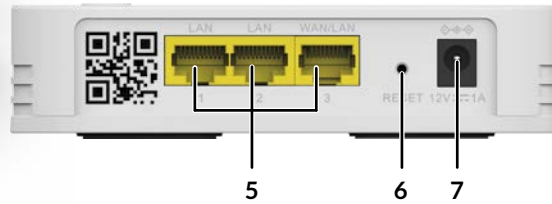

ATRIA Wi-Fi Mesh Home Kit 1200

1. LED de encendido
2. LED WAN
3. LED de emparejamiento
4. Botón Connect & Secure (WPS)
5. 3 puertos Ethernet Gigabit LAN / WAN
6. Botón de reinicio
7. Conector de fuente de alimentación

Wi-Fi

Frecuencia	2,4 GHz y 5 GHz concurrentes
Estándares	IEEE 802.11ac/n/g/b/a, IEEE 802.11d, IEEE 802.11h, IEEE 802.11e, IEEE 802.11i
Velocidad de señal	5 GHz: Hasta 867 Mbit/s 2,4 GHz: Hasta 300 Mbit/s
Seguridad	WPA™/WPA-PSK™ y WPA2™/WPA2-PSK™
Antena	4 antenas internas (3 dBi)
Potencia de transmisión	Europa: <20 dBm (2,4 GHz), <23 dBm (5 GHz)
Canales admitidos	5 GHz: 36, 40, 44, 48, 52, 56, 60, 64, 100, 104, 108, 112 2,4 GHz: 1, 2, 3, 4, 5, 6, 7, 8, 9, 10, 11, 12, 13

Tecnología Mesh

Soporte Easy MESH	Red organizada automáticamente
	Configuración automática
	Itinerancia sin interrupciones
	Enrutamiento automático de MESH
	Curación automática (redundancia y conmutación por error)
	Itinerancia inteligente (Gestión dinámica de clientes y bandas de frecuencia de clientes)
	Arquitectura de múltiples puntos de acceso (hasta 6 ATRIA Mesh Extender 1200)
	Solo un nombre de red Wi-Fi en toda la casa (configuración compartida)

Hardware

Chipset principal	RTL8197FS
Chipset Wi-Fi	RTL8812FR para 5 GHz
Puertos Ethernet	3 puertos 10/100/1000 M WAN/LAN (Auto MDI/MDIX)
Botones	Connect & Secure (WPS), Restablecer
LED	Alimentación, Internet, emparejamiento
Alimentación	Fuente de alimentación externa, 12 V/1 A CC
Estándares	IEEE 802.3, IEEE 802.3u, IEEE 802.3ab

Otras especificaciones

Certificación	CE
Consumo de energía por unidad	<8 W
Contenido del paquete	2 Mesh Extender 1200 2 fuentes de alimentación (12 V/1 A CC) 1 cable Ethernet CAT5E 1 instrucciones de instalación, tarjeta de garantía
Requisitos del sistema	Navegador de Internet

Software

Red básica	DHCP, DNS, IGMP v1/v2, NAT, IPV4/V6,
WDS, WPS, WMM	
Gestión	Interfaz de usuario web, ajustes de hora, copia de seguridad/restauración de configuración, actualización de firmware, registro del sistema
Protocolo de Internet	IPV4/V6
Aplicación STRONG Mesh	Aplicación descargable de Android e iOS para gestionar la red Wi-Fi Mesh

Condiciones ambientales

Temperatura de funcionamiento:	0 °C~+45 °C
Temperatura de almacenamiento:	-20 °C~+70 °C
Humedad de funcionamiento:	10 %~95 % sin condensación
Humedad de almacenamiento:	10 %~95 % sin condensación
Dimensiones (an. x pr. x al.) por unidad	130 * 130 * 30 mm
Peso por unidad	~220 g