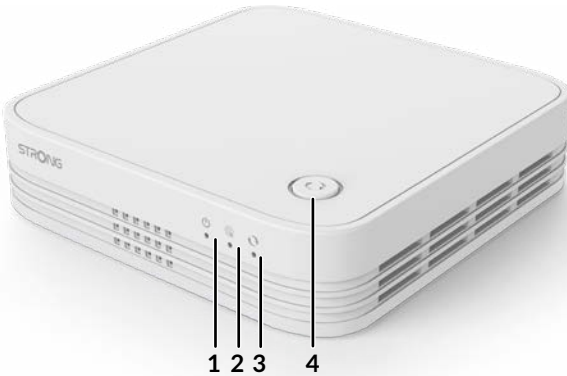

ATRIA Wi-Fi Mesh Home Kit 1200

1. LED de encendido
2. LED WAN
3. LED de emparejamiento
4. Botón Connect & Secure (WPS)
5. 3 puertos Ethernet Gigabit LAN / WAN
6. Botón de reinicio
7. Conector de fuente de alimentación

Wi-Fi

Frecuencia	2,4 GHz y 5 GHz concurrentes
Estándares	IEEE 802.11ac/n/g/b/a, IEEE 802.11d, IEEE 802.11h, IEEE 802.11e, IEEE 802.11i
Velocidad de señal	5 GHz: Hasta 867 Mbit/s 2,4 GHz: Hasta 300 Mbit/s
Seguridad	WPA™/WPA-PSK™ y WPA2™/WPA2-PSK™
Antena	4 antenas internas (3 dBi)
Potencia de transmisión	Europa: <20 dBm (2,4 GHz), <23 dBm (5 GHz)
Canales admitidos	5 GHz: 36, 40, 44, 48, 52, 56, 60, 64, 100, 104, 108, 112 2,4 GHz: 1, 2, 3, 4, 5, 6, 7, 8, 9, 10, 11, 12, 13

Tecnología Mesh

Soporte Easy MESH	Red organizada automáticamente
	Configuración automática
	Itinerancia sin interrupciones
	Enrutamiento automático de MESH
	Curación automática (redundancia y conmutación por error)
	Itinerancia inteligente (Gestión dinámica de clientes y bandas de frecuencia de clientes)
	Arquitectura de múltiples puntos de acceso (hasta 6 ATRIA Mesh Extender 1200)
	Solo un nombre de red Wi-Fi en toda la casa (configuración compartida)

Hardware

Chipset principal	RTL8197FS
Chipset Wi-Fi	RTL8812FR para 5 GHz
Puertos Ethernet	3 puertos 10/100/1000 M WAN/LAN (Auto MDI/MDIX)
Botones	Connect & Secure (WPS), Restablecer
LED	Alimentación, Internet, emparejamiento
Alimentación	Fuente de alimentación externa, 12 V/1 A CC
Estándares	IEEE 802.3, IEEE 802.3u, IEEE 802.3ab

Otras especificaciones

Certificación	CE
Consumo de energía por unidad	<8 W
Contenido del paquete	2 Mesh Extender 1200 2 fuentes de alimentación (12 V/1 A CC) 1 cable Ethernet CAT5E 1 instrucciones de instalación, tarjeta de garantía
Requisitos del sistema	Navegador de Internet

Software

Red básica	DHCP, DNS, IGMP v1/v2, NAT, IPV4/V6,
WDS, WPS, WMM	
Gestión	Interfaz de usuario web, ajustes de hora, copia de seguridad/restauración de configuración, actualización de firmware, registro del sistema
Protocolo de Internet	IPV4/V6
Aplicación STRONG Mesh	Aplicación descargable de Android e iOS para gestionar la red Wi-Fi Mesh

Condiciones ambientales

Temperatura de funcionamiento:	0 °C~+45 °C
Temperatura de almacenamiento:	-20 °C~+70 °C
Humedad de funcionamiento:	10 %~95 % sin condensación
Humedad de almacenamiento:	10 %~95 % sin condensación
Dimensiones (an. x pr. x al.) por unidad	130 * 130 * 30 mm
Peso por unidad	~220 g