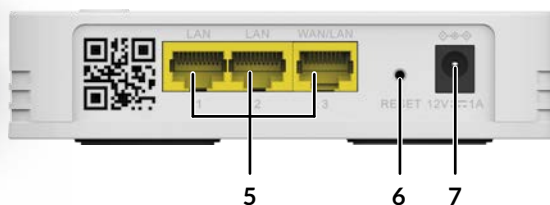

Zabezpečení

- WPA™/WPA2™ pro zabezpečení Wi-Fi
- Tlačítko Connect & Secure (WPS) pro přidání dalších prodlužovačů dosahu ATRIA Mesh Extender 1200 během několika minut
- Tlačítko Connect & Secure (WPS) pro jednoduché připojení Wi-Fi zařízení do vaší sítě Wi-Fi Mesh

Připojení

- 3x port Gigabit Ethernet pro připojení jakéhokoli počítače, set-top boxu, chytrého televizoru, herní konzole, apod...
- Aplikace ATRIA Mesh pro správu vaší sítě Wi-Fi Mesh dotykem prstu

Sada ATRIA Wi-Fi Mesh Home Kit 1200