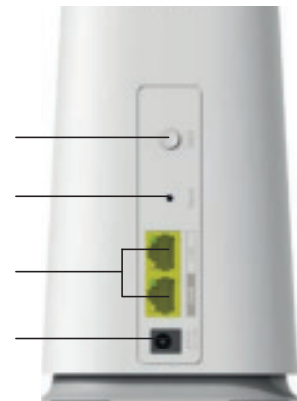

Technológia Mesh

Podpora Easy MESH	Automaticky organizované siete Inteligentné rozšírenie siete kompatibilné s Easy MESH (smerovanie ku klientovi a pásnu) Automatická konfigurácia Plynulý roaming
Architektúra viacerých prístupových bodov	Automatické smerovanie siete MESH Vyváženie používateľského zaťaženia Automatické opravovanie (prebytkovosť a vypadnutie)
Jedinečný názov siete Wi-Fi	Až do 6x ATRIA Mesh 2100 v jednej sieti Mesh Len jeden názov siete Wi-Fi po celej domácnosti
Ethernetový prenos	Body siete Mesh sa dajú tiež prepojiť cez ethernetovú sieť na dosiahnutie lepšieho výkonu

Iné technické údaje

Certifikácia	CE
Obsah balenia	1x ATRIA Mesh 2100 1x jednotka sieťového napájania (12V/1A jednosmerného prúdu) 1x ethernetový kábel CAT5E 1x Inštalčné pokyny, záručný list, Bezpečnostné inštrukcie
Systémové požiadavky	Internetový prehliadač

Prostredie

Prevádzková teplota:	0 °C až +46 °C
Teplota uskladnenia:	-20 °C až +65 °C
Prevádzková vlhkosť:	10 % až 90%, bez kondenzácie
Vlhkosť pri skladovaní:	10 % až 90%, bez kondenzácie
Rozmery (Š x H x V) jednotky	95*130*180 mm
Hmotnosť jednotky	402 g

1. Tlačidlo Pripojiť a zabezpečiť (WPS)
2. Resetovacie tlačidlo
3. 2x porty Gigabit LAN / WAN Ethernet
4. Konektor napájacieho zdroja

EAN MESH2100ADD: 9120072372704