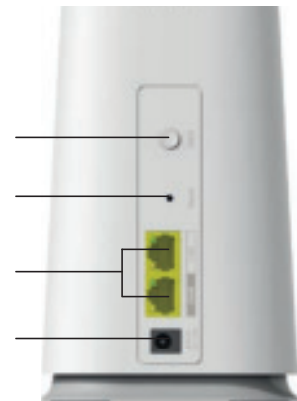

Mesh-technologie

Easy MESH Compliant	Automatisch georganiseerd netwerk Intelligent Roaming (client- en kanaalsturing) Automatische configuratie Naadloos roamen Auto MESH-routering Load balancing voor gebruikers Auto Healing (redundantie en fail-over)
Architectuur meerdere toegangspunten	Tot 6x ATRIA Mesh 2100 in één Mesh-netwerk
Unieke Wi-Fi-naam Ethernet-backhaul	Slechts één Wi-Fi-naam in het hele huis Mesh-knooppunten kunnen ook via Ethernet worden verbonden voor betere prestaties

Overige specificaties

Certificatie	CE
Verpakkingsinhoud	1x ATRIA Mesh 2100 1x voedingseenheid (12V/1A DC) 1x CAT5E Ethernet-kabel 1x installatie-instructies, garantiekaart, veiligheidsinstructies
Systeemvereisten	Internetbrowser

Omgeving

Bedrijfstemperatuur:	0° C~+46° C
Opslagtemperatuur:	-20° C~+65° C
Luchtvochtigheid:	10%~90% niet-condenserend
Luchtvochtigheid bij opslag:	10%~90% % niet-condenserend
Afmetingen (BxDxH) per eenheid	95*130*180 mm
Gewicht per eenheid	402 g

1. Connect & Secure (WPS) -knop
2. Reset-knop
3. 2x Gigabit LAN / WAN Ethernet-poorten
4. Voedingsconnector

EAN MESH2100ADD: 9120072372704