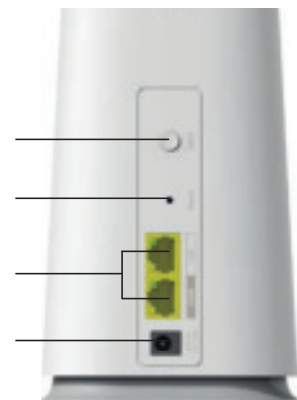

Mesh-technologie

Easy MESH Compliant	Automatisch georganiseerd netwerk Intelligent Roaming (client- en kanaalsturing) Automatische configuratie Naadloos roamen Auto MESH-routering Load balancing voor gebruikers Auto Healing (redundantie en fail-over)
Architectuur meerdere toegangspunten	Tot 6x ATRIA Mesh 2100 in één Mesh-netwerk
Unieke Wi-Fi-naam Ethernet-backhaul	Slechts één Wi-Fi-naam in het hele huis Mesh-knooppunten kunnen ook via Ethernet worden verbonden voor betere prestaties

Overige specificaties

Certificatie	CE
Verpakkingsinhoud	1x ATRIA Mesh 2100 1x voedingseenheid (12V/1A DC) 1x CAT5E Ethernet-kabel 1x installatie-instructies, garantiekaart, veiligheidsinstructies
Systeemvereisten	Internetbrowser

Omgeving

Bedrijfstemperatuur:	0° C~+46° C
Opslagtemperatuur:	-20° C~+65° C
Luchtvochtigheid:	10%~90% niet-condenserend
Luchtvochtigheid bij opslag:	10%~90% % niet-condenserend
Afmetingen (BxDxH) per eenheid	95*130*180 mm
Gewicht per eenheid	402 g

1. Connect & Secure (WPS) -knop
2. Reset-knop
3. 2x Gigabit LAN / WAN Ethernet-poorten
4. Voedingsconnector

EAN MESH2100ADD: 9120072372704