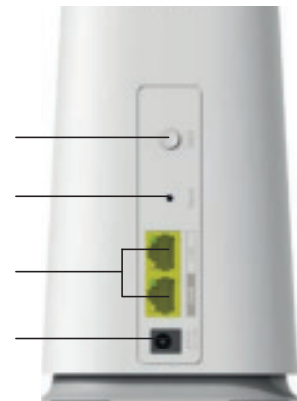

Mesh tehnologija

Easy MESH uskladenost	Automatski organizirana mreža Pametni roaming (upravljanje klijentima i pojasevima) Automatska konfiguracija Seamless Roaming Automatsko MESH usmjeravanje Balansiranje korisničkog opterećenja Automatsko otklanjanje poteškoća (redundantnost i Fail-over)
Arhitektura s više pristupnih točaka	Do 6 uređaja ATRIA Mesh 2100 u jednoj Mesh mreži
Jedinstveni Wi-Fi naziv Ethernet backhaul	Jedinstvena Wi-Fi mreža za cijeli dom Mesh čvorovi mogu se povezati i putem Etherneteta za bolje performanse

Ostale specifikacije

Certifikat	CE
Sadržaj paketa	1x ATRIA Mesh 2100 1x prilagodnik napajanja (12 V / 1 A DC) 1x CAT5E Ethernet kabel 1x upute za postavljanje, jamstveni list, sigurnosne upute internetski preglednik
Zahtjevi sustava	

Okruženje

Radna temperatura:	0° C~+46° C
Temperatura pohrane:	-20° C~+65° C
Radna vlažnost:	10%~90% bez kondenzacije
Vlažnost pohrane:	10%~90% bez kondenzacije
Dimenzije (ŠxDxV) po uređaju	95*130*180 mm
Težina po uređaju	402 g

1. Gumb Connect & Secure (WPS)
2. Gumb za resetiranje
3. 2x gigabitni LAN / WAN Ethernet priključci
4. Priključak za napajanje

EAN MESH2100ADD: 9120072372704