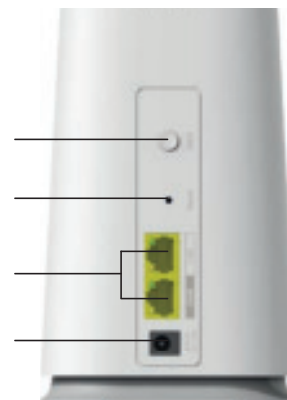

Technology Mesh

Conforme Easy MESH	Organisation automatique du réseau
	Itinérance intelligente (Guidage client et bande)
	Configuration automatique
	Itinérance fluide
	Routage Mesh automatique
	Équilibrage de la charge utilisateur
	Réparation automatique (Redondances et échecs)
	Architecture maillée à points d'accès multiples,
Architecture points d'accès multiples	Jusqu'à 6x ATRIA Mesh 2100 dans un réseau Mesh
Un seul nom de réseau Wi-Fi	Seulement un nom de réseau Wi-Fi dans la maison
Ethernet backhaul	Les unités MESH peuvent également être connectées via Ethernet pour de meilleures performances.

Autres spécifications

Certification	CE
Contenu	1x ATRIA Mesh 2100 1x Adaptateur d'alimentation (12 V/1 A DC) 1x Câble Ethernet CAT5E Instructions d'installation, carte de garantie, consignes de sécurité
Configuration système requise	Navigateur internet

Environment

Température de fonctionnement :	0° C~+46° C
Température de stockage :	-20° C~+65° C
Humidité en fonctionnement :	10%~90% sans condensation
Humidité en stockage :	10%~90% sans condensation
Dimensions (LxPxH)	95*130*180 mm par unité
Poids	402 g par unité

1. Bouton Connect & Secure (WPS)
2. Bouton de réinitialisation
3. 2 ports Ethernet Gigabit LAN / WAN
4. Connecteur d'alimentation

EAN MESH2100ADD: 9120072372704