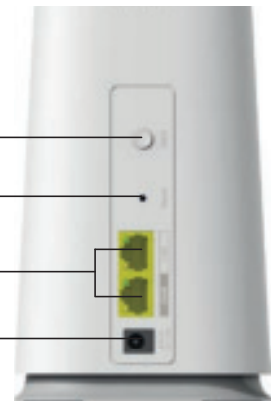

Tecnología Mesh

Cumple con Easy MESH	Red organizada automáticamente Itinerancia inteligente (dirección de bandas y clientes) Configuración automática Itinerancia sin interrupciones Enrutamiento automático de MESH Curación automática (redundancia y conmutación por error)
Arquitectura de múltiples puntos de acceso	Hasta 6 ATRIA Mesh 2100 en una red Mesh
Nombre único de Wi-Fi	Solo un nombre de red Wi-Fi en toda la casa
Backhaul de Ethernet	Los nodos de Mesh también pueden conectarse a través de Ethernet para obtener mejores prestaciones

Otras especificaciones

Certificación	CE
Contenido del paquete	1x ATRIA Mesh 2100 1 fuente de alimentación (12 V/1 A CC) 1 cable Ethernet CAT5E 1 instrucciones de instalación, garantía y guía de seguridad, guía de instalación rápida
Requisitos del sistema	Navegador de Internet

Condiciones ambientales

Temperatura de funcionamiento:	0° C~+46° C
Temperatura de almacenamiento:	-20° C~+65° C
Humedad de funcionamiento:	10 %~90% sin condensación
Humedad de almacenamiento:	10 %~90% sin condensación
Dimensiones (an. x pr. x al.) por unidad	95*130*180 mm
Peso por unidad	402 g

1. Botón Connect & Secure (WPS)
2. Botón de reinicio
3. 2 puertos Ethernet Gigabit LAN / WAN
4. Conector de fuente de alimentación

EAN MESH2100ADD: 9120072372704