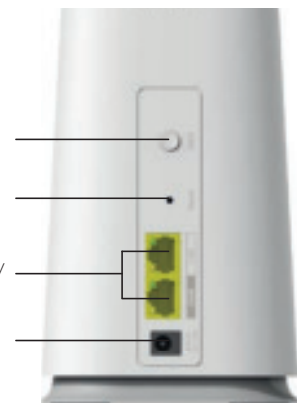

Technologie Mesh

Kompatibilní s Easy MESH	Automatically Organized Network (Automaticky uspořádaná síť) Inteligentní roaming (klient a řízení pásma) Auto Configuration (Automatická konfigurace) Seamless Roaming (Bezproblémový roaming) Auto MESH Routing (Automatické směrování MESH) User Load Balancing (Rozložení uživatelské zátěže) Auto Healing (Redundancy and Fail-over) (Automatické léčení – nadbytečnost a zotavení při výpadku)
Architektura více přístupových bodů	Až 6× ATRIA Mesh 2100 v jedné síti Mesh
Jedinečný název Wi-Fi	Pouze jeden název sítě Wi-Fi v celém domě
Ethernetové páteřní připojení	Uzly sítě Mesh mohou být z důvodu zvýšení výkonu připojeny také pomocí sítě Ethernet

Ostatní specifikace

Certifikace	CE
Obsah balení	1× Prodlužovač dosahu ATRIA Mesh 2100 1× Napájecí jednotka (12 V / 1 A DC) 1× Kabel sítě Ethernet CAT5E 1× Pokyny k instalaci, záruční list, Bezpečnostní instrukce
Systémové požadavky	Internetový prohlížeč

Prostředí

Provozní teplota:	0° C ~ +46° C
Skladovací teplota:	-20° C ~ +65° C
Provozní vlhkost:	10% ~ 90% bez kondenzace
Skladovací vlhkost:	10% ~ 90% bez kondenzace
Rozměry (Š × H × V) na jednotku	95*130*180 mm
Hmotnost na jednotku	402 g

1. Tlačítko Připojit a zabezpečit (WPS).
2. Tlačítko Reset
3. 2xgigabitové LAN/WAN Ethernetové porty
4. Napájecí konektor

EAN MESH2100ADD: 9120072372704