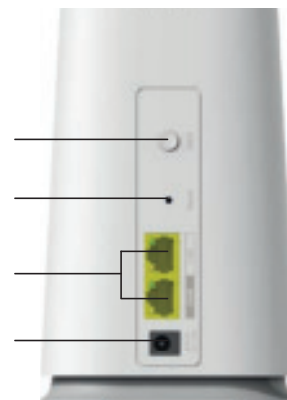

Other specifications

Certification	CE
Paketets innehåll	1x ATRIA Mesh 2100 1x Strömförsörjning (12V/1A DC) 1x CAT5E Ethernet Cable 1x Installation Instruktioner, Garanti kort, Säkerhets instruktioner
System krav.	Internet Browser

Software

Multi SSID	4x 2.4 GHz + 4x 5 GHz
Basik nätverk	DHCP, DNS, IGMP v1/v2, NAT, IPV4/V6, WDS, WPS, WMM
Routerfunktioner	DHCP-server, DNS-relä / proxy, NAT / NAPT, IGMP-proxy, brandvägg, VPN-passering, DMZ, URL / IP / MAC-filtrering, Port Forwarding
UPnP	Universal Plug & Play Internet Gateway-enhet
Hantering	TRO69/TRO98/TR181, webbanvändargränssnitt, tidsinställningar, säkerhetskopiering/återställning av konfiguration, uppgradering av firmware, systemlogg
ATRIA Mesh app	Android och iOS nerladdningsbara appar för hantering av ATRIA Wi-Fi Mesh nätverk

Environment

Operating temperatur:	0° C~+46° C
Förvarings temperatur:	-20° C~+65° C
Operating fuktighet:	10%~90% non-condensing
Förvarings fuktighet:	10%~90% non-condensing
Dimension (BxHxD) per enhet	95*130*180 mm
Vikt per enhet	402 g

1. Connect & Secure (WPS) -knapp
2. Återställningsknapp
3. 2x Gigabit LAN / WAN Ethernet-portar
4. Strömförsörjningskontakt

EAN MESH2100ADD: 9120072372704