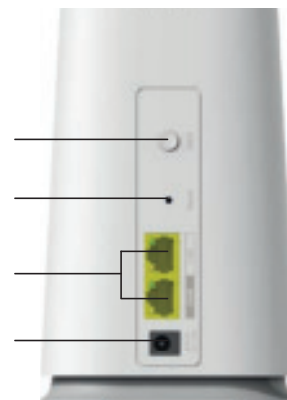

Mesh-teknologi

Enkel MESH-kompatibilitet	Automatisk organisert nettverk Intelligent roaming (klient- og båndstyring) Auto Konfigurasjon Sømløs Roaming Auto MESH-ruting Auto Healing (Overflødig og Mislykkede) Nettverksarkitektur med
flere tilgangspunkter	Opptil 6x ATRIA Mesh 2100-enheter i ett Mesh-nettverk
Unikt Wi-Fi-navn	Bare ett Wi-Fi-navn hvor som helst i hjemmet
Ethernet-backhaul	Mesh-enheter kan også kobles til via Ethernet, for bedre ytelse

Other specifications

Sertifisering	CE
Pakkeinnhold	1x ATRIA Mesh 2100 1x Strømforsyningsenhet (12V/1A DC) 1x CAT5E Ethernet-kabel 1x installasjonsinstruksjoner, garantikort, Sikkerhetsinstruksjoner
Systemkrav	Nettleser

Environment

Driftstemperatur:	0° C~+46° C
Lagringstemperatur:	-20° C~+65° C
Driftsfuktighet:	10%~90% ikke-kondenserende
Lagringsfuktighet:	10%~90% ikke-kondenserende
Mål (BxDxH) per enhet	95*130*180 mm
Vekt per enhet	402 g

1. Koble til og sikre (WPS) -knappen
2. Tilbakestill-knapp
3. 2x Gigabit LAN / WAN Ethernet-porter
4. Strømforsyningskontakt

EAN MESH2100ADD: 9120072372704