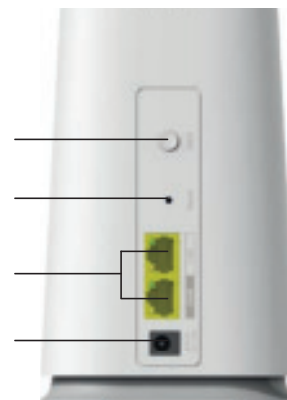

Mesh teknologi

Easy MESH kompatibilitet	Automatically Organized Network Intelligent Roaming (client og band steering) Automatisk konfiguration Præcis Roaming Auto MESH Routing Auto Healing (Redundancy og Fail-over) Netværksarkitektur med
flere adgangspunkter	Op til 6x ATRIA Mesh 2100 enheder i ét Mesh netværk
Unikt Wi-Fi navn	Kun ét Wi-Fi navn overalt i hjemmet
Ethernet backhaul	Mesh enheder kan også connectes gennem ethernet, for at opnå en bedre ydelse

Andre specifikationer

Certificering	CE
Pakkeindhold	1x ATRIA Mesh 2100 1x AC adapter (12V/1A DC) 1x CAT5E Ethernetkabel 1x Installationsvejledning, Warranty Card, Sikkerhedsinstruktioner
Systemkrav	Internet Browser

Omgivelser

Temperatur ved drift:	0° C~+46° C
Temperatur ved opbevaring:	-20° C~+65° C
Luftfugtighed ved drift:	10%~90% ikke-kondenserende
Luftfugtighed ved opbevaring:	10%~90% ikke-kondenserende
Dimensioner (WxDxH) pr. enhed	95*130*180 mm
Vægt pr. enhed	402 g

1. Connect & Secure (WPS) -knop
2. Reset-knop
3. 2x Gigabit LAN / WAN Ethernet-poorten
4. Voedingsconnector

EAN MESH2100ADD: 9120072372704