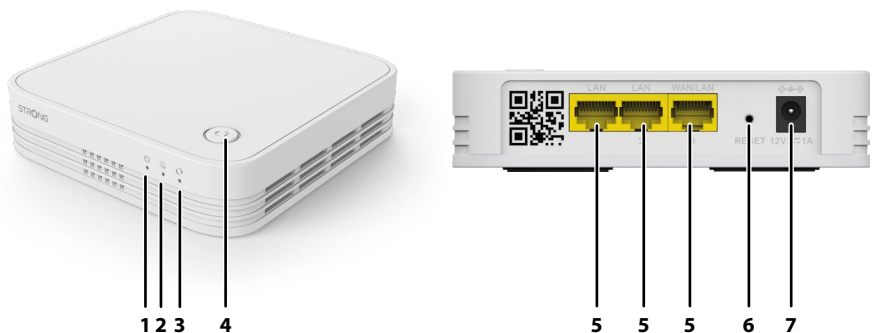

Обладнання

Чипсет	RTL8197FS
Wi-Fi чипсет	RTL8812FR для 5ГГц
Порти Ethernet	3x 10/100/1000M WAN/LAN порти (Авто MDI/MDIX)
Кнопки	Connect & Secure (WPS), Reset
LED-індикатори	Живлення, інтернет, поєднання
Живлення	Зовнішній блок живлення, 12 В/1 А DC
Стандарти	IEEE 802.3, IEEE 802.3u, IEEE 802.3ab

Інше

Сертифікація	CE
Споживана потужність на пристрій	< 8Вт
Комплектність	3x Mesh Extender 1200 3x Блоки живлення (12 В/1 А DC) 1x CAT5E Ethernet кабель 1x Інструкція з встановлення, Гарантійний талон
Вимоги до системи	Інтернет-браузер

Програмне забезпечення

Мережа	DHCP, DNS, IGMP v1/v2, NAT, IPV4/IPv6, WDS, WPS, WMM
Керування	Веб-інтерфейс користувача, Налаштування часу, Збереження/відновлення резервної копії конфігурації, Оновлення ПЗ, Лог системи
Інтернет-протокол	IPv4/IPv6
Додаток STRONG Mesh	можливість завантаження додатку для Android та/або iOS для керування Wi-Fi Mesh мережею

Оточення

Температура експлуатації:	0° C~+45° C
Температура зберігання:	-20° C~+70° C
Вологість при експлуатації:	10%~95% без конденсації
Вологість при зберіганні:	10%~95% без конденсації
Розміри (ШxГxВ) на пристрій	130*130*30 мм
Вага на пристрій	~220 г

1. Світлодіод живлення
2. Світлодіод WAN
3. Світлодіод для сполучення
4. Кнопка «Підключити та захистити» (WPS)
5. 3 гігабітних порти LAN / WAN Ethernet
6. Кнопка скидання
7. Роз'єм живлення

EAN MESHTRI1200EU2 : 9120072375460

PCB: 4