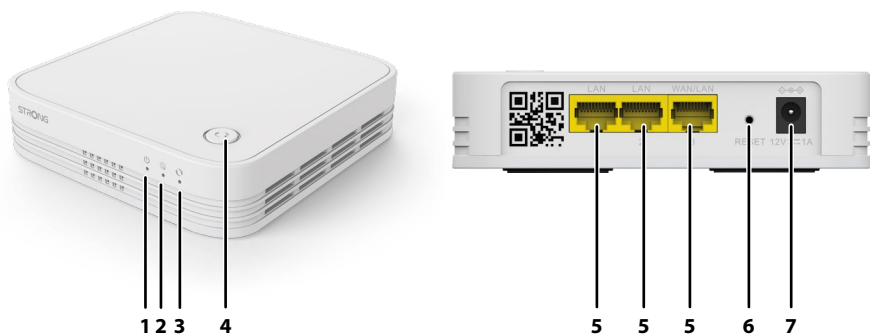

Technológia Mesh

Podpora Easy MESH	Automaticky organizované siete Automatická konfigurácia Plynulý roaming
	Automatické smerovanie siete MESH Automatické opravovanie (prebytkovosť a vypadnutie)
	Inteligentný roaming (dynamická správa klientov a klientských frekvenčných pásiem)
Architektúra viacerých prístupových bodov (až 6 rozširovačov ATRIA Mesh Extender 1200)	
Len jeden názov siete Wi-Fi po celej domácnosti (zdieľanie konfigurácie)	

Iné technické údaje

Certifikácia	CE
Príkon na jednotku	< 8 W
Obsah balenia	3x rozširovač Mesh Extender 1200 3x jednotky sieťového napájania (12V/1 A jednosmerného prúdu) 1x ethernetový kábel CAT5E 1x Inšalačné pokyny, záručný list Systémové Internetový prehliadač
požiadavky	

Prostredie

Prevádzková teplota:	0 °C až +45 °C
Teplota uskladnenia:	-20 °C až +70 °C
Prevádzková vlhkosť:	10 % až 90 %, bez kondenzácie
Vlhkosť pri skladovaní:	10 % až 90 %, bez kondenzácie
Rozmery (Š x H x V) jednotky	130*130*30 mm
Hmotnosť jednotky	~220 g

1. LED dióda napájania
2. LED dióda WAN
3. Párovacie LED
4. Tlačidlo Pripojiť a zabezpečiť (WPS)
5. 3x porty Gigabit LAN / WAN Ethernet
6. Resetovacie tlačidlo
7. Konektor napájacieho zdroja

EAN MESHTRI1200EU2 : 9120072375460

PCB: 4