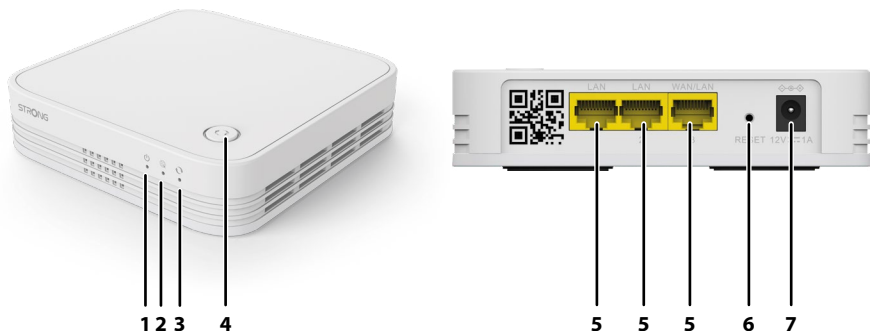

Software

Standard nätverk	DHCP, DNS, IGMP v1/v2, NAT, IPV4/V6, WDS, WPS, WMM
Hantering	Web User Interface, Tidsinställning, Konfiguration Backup/Återställning, Firmware Uppgradering, System Logg
Internet Protokoll	IPv4/V6
STRONG Mesh app	Android och iOS app för hantering av Wi-Fi Mesh nätverket

Mesh technology

Enkelt MESH Stöd	Automatiskt organiserat nätverk
	Auto Konfiguration
	Sömmlös Roaming
	Auto MESH Routing
	Balanserad användar styrning
	Auto Hälsokontroll (Backup och Fail-over)
	Intelligent roaming (Dynamisk hantering av klienters frekvensband)
Multipel access punkts arkitektur (upp till 6x ATRIA Mesh Extender 1200)	Endast ett Wi-Fi namn i hela huset (konfigurations delning)

Other specifications

Certifiering	CE
Strömförbrukning per enhet	< 8W
Paketets innehåll	3x Mesh Extender 1200 3x Nätadel (12 V/1 A DC) 1x CAT5E Ethernet kabel 1x Installation Instruktioner, Garanti kort
System Krav	Internet Browser

Environment

Operativ temperatur:	0° C~+45° C
	Förvaring temperatur: -20° C~+70° C
	Operativ fuktighet : 10%~95% icke kondenserad
	Förvaring fuktighet: 10%~95% icke kondenserad
Mått (BxHxD) per enhet	130*130*30 mm
Vikt per enhet	~220 g

1. Strömlampa
2. WAN-LED
3. Länk-LED
4. Anslut & säkra (WPS) -knappen
5. 3x Gigabit LAN / WAN Ethernet-portar
6. Återställningsknapp
7. Strömkontakt

EAN MESHTRI1200EUV2 : 9120072375460

PCB: 4