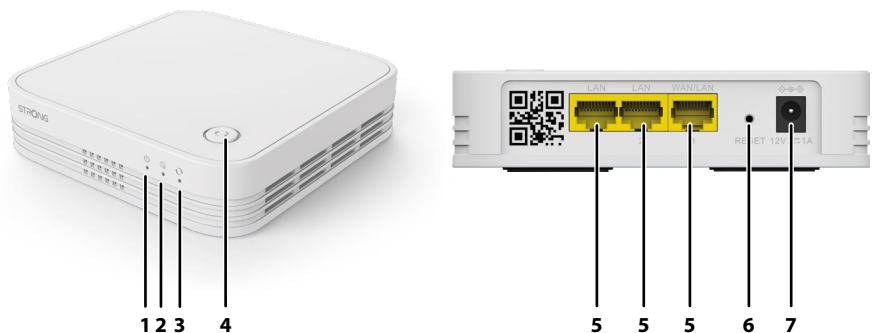

Mesh-teknologi

Enkel MESH-støtte	Automatisk organisert nettverk Automatisk konfigurasjon Sømløs Roaming Automatisk MESH-ruting Brukerbelastningsbalansering Automatisk healing (Overflødigheit og Failover) Intelligent roaming (Dynamisk styring av klienter og klienters frekvensbånd)
Flere tilgangspunktarkitekturer (opptil 6x ATRIA Mesh Extender 1200)	Bare ett Wi-Fi-navn overalt i huset (konfigurasjonsdeling)

Andre spesifikasjoner

Sertifisering	CE
Strømforbruk per enhet	< 8W
Pakkeinnhold	3x Mesh Extender 1200 3x Strømforsyningsenhet (12V/1A DC) 1x CAT5E Ethernet kabel 1x Installasjonsinstruksjoner, garantikort
Systemkrav	Nettleser

Miljø

Driftstemperatur:	0° C~+45° C
Lagringstemperatur:	-20° C~+70° C
Driftsfuktighet:	10%~95% ikke-kondenserende
Lagringfuktighet:	10%~95% ikke-kondenserende
Dimensjoner (BxDxH) per enhet	130*130*30 mm
Vekt per enhet	~220 g

1. Strøm-LED
2. WAN-LED
3. Paring-LED
4. Koble til og sikre (WPS) -knappen
5. 3x Gigabit LAN / WAN Ethernet-porter
6. Tilbakestill-knapp
7. Strømforsyningskontakt

EAN MESHTRI1200EUV2 : 9120072375460

PCB: 4