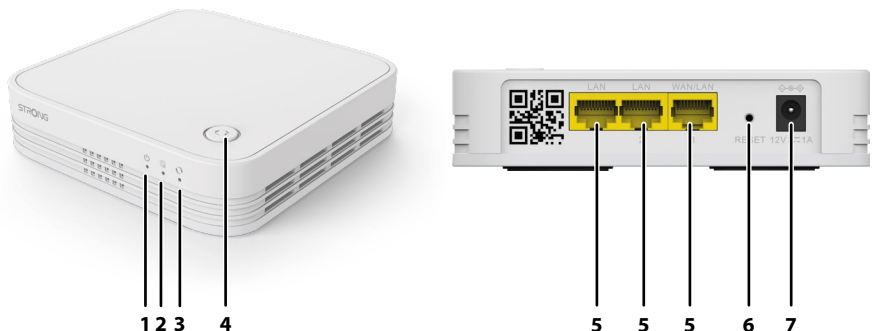

Network base	DHCP, DNS, IGMP v1/v2, NAT, IPV4/V6, WDS, WPS, WMM
Gestione	Interfaccia utente Web, impostazioni ora, configurazione backup/ripristini, aggiornamento firmware, log sistema
Protocollo internet	IPv4/V6
ATRIA Mesh app	App Android e iOS scaricabile per gestire il network ATRIA wifi Mesh

Features

Easy MESH Support	Network organizzato in automatico
	Configurazione automatica
	Roaming perfetto
	Routing auto MESH
	Bilancio utente
	Riparazione automatica (ridondanza e failover)
	Roaming intelligente (gestione dinamica dei client e delle bande di frequenza client)
Architettura punto di accesso multiplo (fino a 6x ATRIA Mesh Extender 1200)	
Unico nome wifi in tutta casa (configurazione condivisa)	

Alter specifiche

Certificazione	CE
Consumo di energia per unità	< 8W
Contenuti pacchetto	3x Mesh Extender 1200 3x Unità caricature (12V/1A DC) 1x Cavo Ethernet CAT5E 1x istruzioni di installazione, garanzia
Requisiti di Sistema	Browser internet

Requisiti minimi di sistema

Temperatura di esercizio:	0° C~+45° C
Temperatura di stoccaggio:	-20° C~+70° C
Umidità in esercizio:	10%~95% senza condensa
Umidità di stoccaggio:	10%~95% senza condensa
Dimensioni per unità	130*130*30 mm
Peso per unità	~220 g

1. LED di alimentazione
2. LED WAN
3. LED di accoppiamento
4. Pulsante Connect & Secure (WPS)
5. 3 porte Gigabit LAN / WAN Ethernet
6. Pulsante di ripristino
7. Connettore di alimentazione

EAN MESHTRI1200EU2 : 9120072375460

PCB: 4