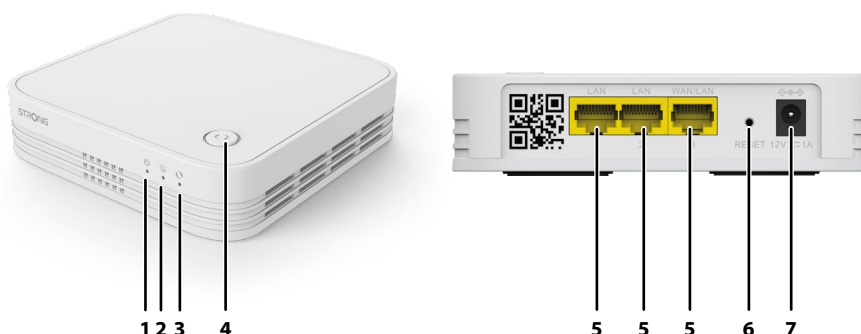

Software

Basis netværk	DHCP, DNS, IGMP v1/v2, NAT, IPV4/V6, WDS, WPS, WMM
Administration	Web User Interface, Tidsindstillinger, Konfiguration Backup/Restore, Firmwareopgradering, System Log
Internetprotokol	IPv4/V6
STRONG Mesh app	Android og iOS app til administration af ATRIA Wi-Fi Mesh network, kan downloades gratis

Mesh teknologi

Easy MESH Support	Automatically Organized Network Automatisk konfiguration Præcis Roaming Auto MESH Routing Fordeling af brugere og forbrug Auto Healing (Redundancy og Fail-over) Intelligent roaming (Dynamisk management af klienter og klienters frekvensbånd)
Multi access point håndtering (op til 6x ATRIA Mesh Extender 1200) Kun ét Wi-Fi navn overalt i hjemmet (Deler opsætning)	

Andre specifikationer

Certificering	CE
Strømforsbrug pr. enhed	< 8W
Pakkeindhold	3x Mesh Extender 1200 3x AC adapter (12V/1A DC) 1x CAT5E Ethernetkabel 1x Installationsvejledning, Warranty Card Internet Browser
Systemkrav	

Omgivelser

Temperatur ved drift:	0° C~+45° C
Temperatur ved opbevaring:	-20° C~+70° C
Luftfugtighed ved drift:	10%~95% ikke-kondenserende
Luftfugtighed ved opbevaring:	10%~95% ikke-kondenserende
Dimensioner (WxDxH) pr. enhed	130*130*30 mm
Vægt pr. enhed	~220 g

1. Voedings-LED
2. WAN-lampje
3. Koppelings-LED
4. Connect & Secure (WPS) -knop
5. 3x Gigabit LAN / WAN Ethernet-porten
6. Reset-knop
7. Voedingsconnector

EAN MESHTRI1200EUV2 : 9120072375460

PCB: 4