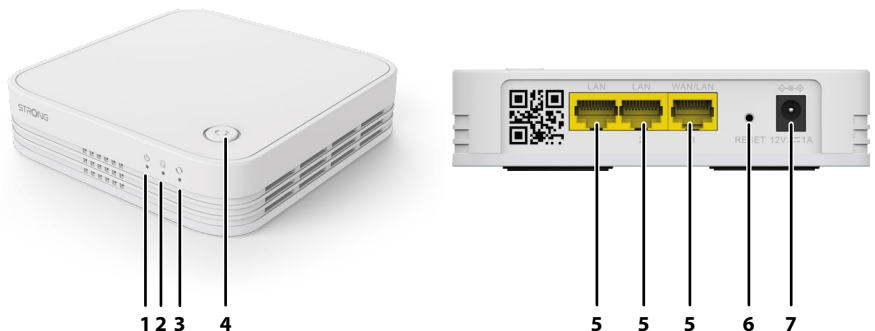

Technologie Mesh

Podpora Easy MESH	Automatically Organized Network (Automaticky uspořádaná síť)
	Auto Configuration (Automatická konfigurace)
	Seamless Roaming (Bezproblémový roaming)
	Auto MESH Routing (Automatické směrování MESH)x
	Auto Healing (Redundancy and Fail-over) (Automatické léčení – nadbytečnost a zotavení při výpadku)
	Inteligentní roaming (Dynamická správa klientů a frekvenčních pásem klientů)
Architektura s více přístupovými body (až 6x prodlužovač dosahu ATRIA Mesh Extender 1200)	
Pouze jeden název sítě Wi-Fi v celém domě (sdílení konfigurace)	

Ostatní specifikace

Certifikace	CE
Spotřeba energie na jednotku	< 8 W
Obsah balení	3x Prodlužovač dosahu Mesh Extender 1200 3x Napájecí jednotka (12V / 1 A DC) 1x Kabel sítě Ethernet CAT5E 1x Pokyny k instalaci, záruční list
Systémové požadavky	Internetový prohlížeč

Prostředí

Provozní teplota:	0 °C ~ +45 °C
Skladovací teplota:	-20 °C ~ +70 °C
Provozní vlhkost:	10% ~ 90% bez kondenzace
Skladovací vlhkost:	10% ~ 90% bez kondenzace
Rozměry (Š x H x V) na jednotku	130 * 130 * 30 mm
Hmotnost na jednotku	~220 g

1. Kontrolka LED napájení
2. LED WAN
3. LED párování
4. Tlačítko Připojit a zabezpečit (WPS)
5. 3x gigabitové LAN / WAN ethernetové porty
6. Tlačítko Reset
7. Napájecí konektor

EAN MESHTRI1200EU2 : 9120072375460

PCB: 4