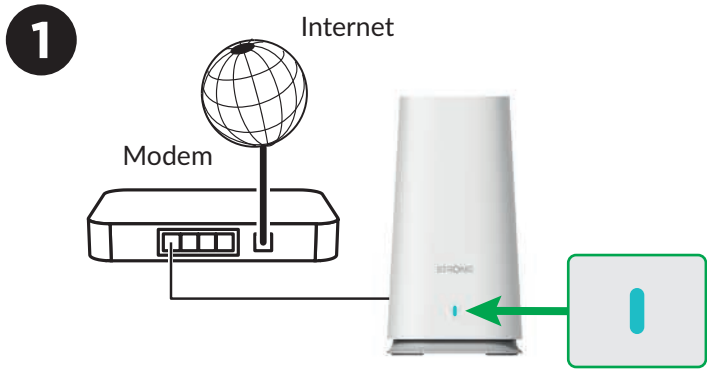

STRONG

2100 Mbit/s

ATRIA WI-FI MESH 2100 ADD-ON

Extend your Strong Mesh 2100 network!

Installation Instructions
Installationsanleitung
Instructions d'installation
Istruzioni per l'installazione
Instrucciones de instalación
Instruções de instalação
Installatie instructies
Installationsvejledning
Installasjonsinstruksjon
Installationsanvisning

Telepítési Utasítás
Pokyny pro instalaci
Inštalačné pokyny
Instrukcja instalacji
Upute za postavljanje
Инструкции за инсталиране
Instrucțiuni de instalare
Οδηγίες εγκατάστασης
Kurulum Kılavuzu
Інструкції по установке
Інструкції з встановлення

A

1x

1x

1x