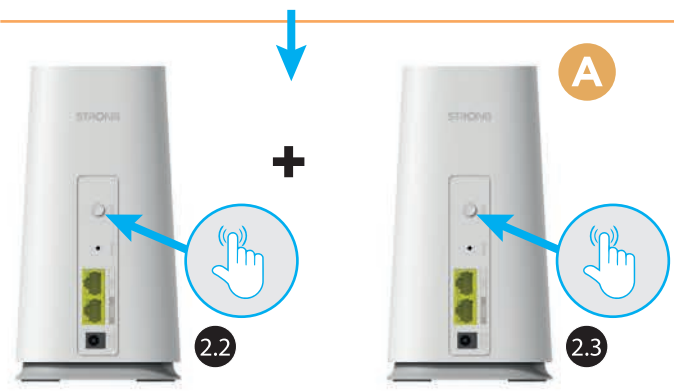

STRONG

2100 Mbit/s

ATRIA WI-FI MESH 2100 ADD-ON

Extend your Strong Mesh 2100 network!

Installation Instructions
Installationsanleitung
Instructions d'installation
Istruzioni per l'installazione
Instrucciones de instalación
Instruções de instalação
Installatie instructies
Installationsvejledning
Installasjonsinstruksjon
Installationsanvisning

Telepítési Utasítás
Pokyny pro instalaci
Inštalačné pokyny
Instrukcja instalacji
Upute za postavljanje
Инструкции за инсталиране
Instrucțiuni de instalare
Οδηγίες εγκατάστασης
Kurulum Kılavuzu
Інструкції по установке
Інструкції з встановлення

A

1x

1x

1x