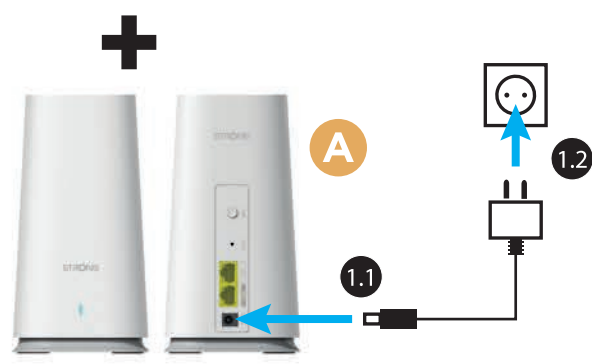

STRONG

2100 Mbit/s

ATRIA WI-FI MESH 2100 ADD-ON

Extend your Strong Mesh 2100 network!

Installation Instructions
Installationsanleitung
Instructions d'installation
Istruzioni per l'installazione
Instrucciones de instalación
Instruções de instalação
Installatie instructies
Installationsvejledning
Installasjonsinstruksjon
Installationsanvisning

Telepítési Utasítás
Pokyny pro instalaci
Inštalačné pokyny
Instrukcja instalacji
Upute za postavljanje
Инструкции за инсталиране
Instrucțiuni de instalare
Οδηγίες εγκατάστασης
Kurulum Kılavuzu
Інструкції по установке
Інструкції з встановлення

A

1x

1x

1x