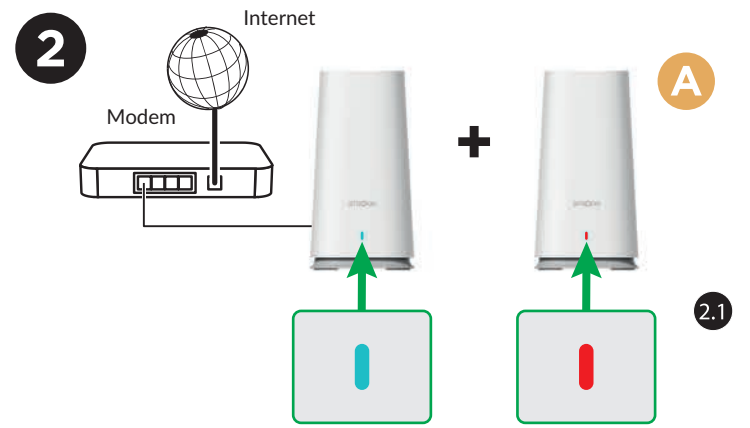

STRONG

2100 Mbit/s

ATRIA WI-FI MESH 2100 ADD-ON

Extend your Strong Mesh 2100 network!

Installation Instructions
Installationsanleitung
Instructions d'installation
Istruzioni per l'installazione
Instrucciones de instalación
Instruções de instalação
Installatie instructies
Installationsvejledning
Installasjonsinstruksjon
Installationsanvisning

Telepítési Utasítás
Pokyny pro instalaci
Inštalačné pokyny
Instrukcja instalacji
Upute za postavljanje
Инструкции за инсталиране
Instrucțiuni de instalare
Οδηγίες εγκατάστασης
Kurulum Kılavuzu
Інструкції по установке
Інструкції з встановлення

A

1x

1x

1x