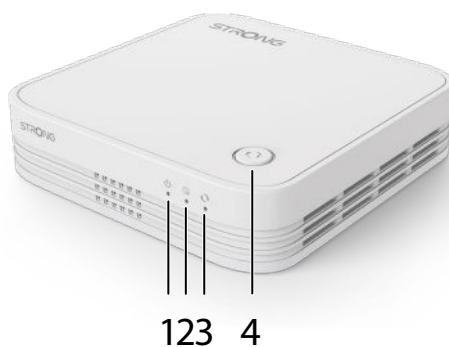

Software

Network base	DHCP, DNS, IGMP v1/v2, NAT, IPV4/V6, WDS, WPS, WMM
Gestione	interfaccia utente web, impostazione ora, configurazione backup/ripristino, aggiornamento firmware, log sistema
Protocollo internet	IPv4/V6
ATRIA Mesh app	App android e iOS scaricabile per gestire il network Atria Wi-Fi Mesh

Features

Supporto Easy MESH (MAP R1)	Network organizzato automaticamente Configurazione automatica Roaming efficiente Routing MESH automatico Correzione automatica (ridondanza e failover) Roaming intelligente (gestione dinamica dei clienti e frequenza banda client)
Architettura punto di accesso multiplo (fino a 6x ATRIA Mesh Extender 1200)	
Unico nome Wi-Fi per tutta casa	

Altre specifiche

Certificazione	CE
Consumo Potenza per unità	<8 W
Contenuti pacchetto	1x Mesh Extender 1200 1x Unità caricatore (12V / 1 A DC) 1x Cavo Ethernet CAT5E 1x istruzioni installazione, carta di garanzia
Richiesta di Sistema	Internet Browser

Requisiti minimi di sistema

Temperatura di esercizio:	0 °C~+45 °C
Temperature di stoccaggio:	-20 °C~+70 °C
Umidità di esercizio:	10%~95% Senza condensa
Umidità di stoccaggio:	10%~95% Senza condensa
Dimensioni per unità	130*130*30 mm
Peso per unità	~220 g

1. LED di alimentazione
2. LED WAN
3. LED di accoppiamento
4. Pulsante Connect&Secure(WPS)
5. 3 porte Gigabit LAN / WAN Ethernet
6. Pulsante di ripristino
7. Connettore di alimentazione

MESH1200ADDv2 : 9120072373930