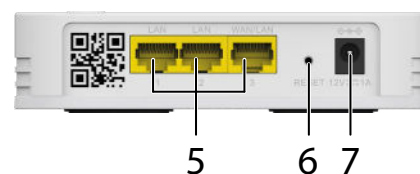

Software

Network base	DHCP, DNS, IGMP v1/v2, NAT, IPV4/V6, WDS, WPS, WMM
Gestione	interfaccia utente web, impostazione ora, configurazione backup/ripristino, aggiornamento firmware, log sistema
Protocollo internet	IPv4/V6
ATRIA Mesh app	App android e iOS scaricabile per gestire il network Atria Wi-Fi Mesh

Features

Supporto Easy MESH (MAP R1)	Network organizzato automaticamente Configurazione automatica Roaming efficiente Routing MESH automatico Correzione automatica (ridondanza e failover) Roaming intelligente (gestione dinamica dei clienti e frequenza banda client)
Architettura punto di accesso multiplo (fino a 6x ATRIA Mesh Extender 1200)	
Unico nome Wi-Fi per tutta casa	

Altre specifiche

Certificazione	CE
Consumo Potenza per unità	<8 W
Contenuti pacchetto	1x Mesh Extender 1200 1x Unità caricatore (12V / 1 A DC) 1x Cavo Ethernet CAT5E 1x istruzioni installazione, carta di garanzia
Richiesta di Sistema	Internet Browser

Requisiti minimi di sistema

Temperatura di esercizio:	0 °C~+45 °C
Temperature di stoccaggio:	-20 °C~+70 °C
Umidità di esercizio:	10%~95% Senza condensa
Umidità di stoccaggio:	10%~95% Senza condensa
Dimensioni per unità	130*130*30 mm
Peso per unità	~220 g

1. LED di alimentazione
2. LED WAN
3. LED di accoppiamento
4. Pulsante Connect&Secure(WPS)
5. 3 porte Gigabit LAN / WAN Ethernet
6. Pulsante di ripristino
7. Connettore di alimentazione

MESH1200ADDv2 : 9120072373930