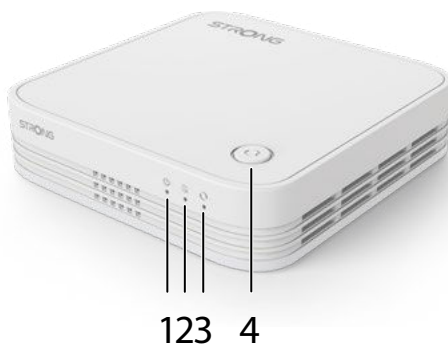

ДОДАТКОВИЙ ПРИСТРІЙ ДО ДОМАШНЬОЇ СИСТЕМИ TRIA WI-FI MESH 1200

Wi-Fi

Частоти	2,4 ГГц та 5 ГГц конкурентно
Стандарти	IEEE 802.11ac/n/g/b/a, IEEE 802.11d, IEEE 802.11h, IEEE 802.11e, IEEE 802.11i
Швидкість обміну	5 ГГц: до 867 Мбіт/с 2,4 ГГц: до 300 Мбіт/с
Безпека	WPA™/WPA-PSK™ & WPA2™/WPA2-PSK™
Антенa	4x внутрішні антени (3dBi)
Потужність передачі	Європа: <20 dBm (2,4 ГГц), <23 dBm (5 ГГц)
Канали роботи	5 ГГц: 36, 40, 44, 48, 52, 56, 60, 64, 100, 104, 108, 112 2,4 ГГц: 1, 2, 3, 4, 5, 6, 7, 8, 9, 10, 11, 12, 13

Обладнання

Чипсет	RTL8197FS
Wi-Fi чипсет	RTL8812FR для 5 ГГц
Порти Ethernet	3x 10/100/1000M WAN/LAN порти (Авто MDI/MDIX)
Кнопки	Connect & Secure (WPS), Reset
LED-індикатори	Живлення, інтернет, поєднання
Живлення	Зовнішній блок живлення, 12 В/1 А DC
Стандарти	IEEE 802.3, IEEE 802.3u, IEEE 802.3ab

Програмне забезпечення

Мережа	DHCP, DNS, IGMP v1/v2, NAT, IPv4/V6, WDS, WPS, WMM
Керування	Веб-інтерфейс користувача, Налаштування часу, Збереження/відновлення резервної копії конфігурації, Оновлення ПЗ, Лог системи
Інтернет-протокол	IPv4/V6
Додаток STRONG Mesh	можливість завантаження додатку для Android та/або iOS для керування ATRIA Wi-Fi Mesh мережею

1. Світлодіод живлення
2. Світлодіод WAN
3. Світлодіод для сполучення
4. Кнопка «Підключити та захистити» (WPS)
5. 3 гігабітних порти LAN / WAN Ethernet
6. Кнопка скидання
7. Роз'єм живлення

Переваги

Підтримка Easy MESH (MAP R1)	Самоорганізація мережі Автоконфігурація Безпроблемний внутрішній роумінг Автомаршрутизація MESH Автоздоровлення (Дублювання та відмовостійкість) Інтелектуальний роумінг (Динамічне управління клієнтами і частотними діапазонами клієнтів)
Архітектура множинної точки доступу (до 6 пристроїв ATRIA Mesh Extender 1200)	
Єдине ім'я Wi-Fi мережі по всьому помешканню (обмін конфігурацією)	

Інше

Сертифікація	CE
Споживана потужність на пристрій	< 8 Вт
Комплектність	1x Mesh Extender 1200 1x Блоки живлення (12 В/1 А DC) 1x CAT5E Ethernet кабель 1x Інструкція з встановлення, Гарантійний талон
Вимоги до системи	Інтернет-браузер

Оточення

Температура експлуатації:	0 °C~+45 °C
Температура зберігання:	-20 °C~+70 °C
Вологість при експлуатації:	10%~95% без конденсації
Вологість при зберіганні:	10%~95% без конденсації
Розміри (ШxГxВ) на пристрій	130*130*30 мм
Вага на пристрій	~220 г

MESH1200ADDv2 : 9120072373930