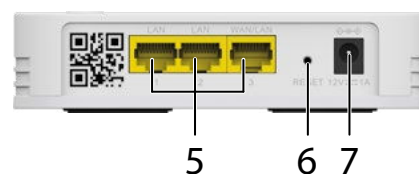

ДОДАТКОВИЙ ПРИСТРІЙ ДО ДОМАШНЬОЇ СИСТЕМИ TRIA WI-FI MESH 1200

Wi-Fi

Частоти	2,4 ГГц та 5 ГГц конкурентно
Стандарти	IEEE 802.11ac/n/g/b/a, IEEE 802.11d, IEEE 802.11h, IEEE 802.11e, IEEE 802.11i
Швидкість обміну	5 ГГц: до 867 Мбіт/с 2,4 ГГц: до 300 Мбіт/с
Безпека	WPA™/WPA-PSK™ & WPA2™/WPA2-PSK™
Антенa	4x внутрішні антени (3dBi)
Потужність передачі	Європа: <20 dBm (2,4 ГГц), <23 dBm (5 ГГц)
Канали роботи	5 ГГц: 36, 40, 44, 48, 52, 56, 60, 64, 100, 104, 108, 112 2,4 ГГц: 1, 2, 3, 4, 5, 6, 7, 8, 9, 10, 11, 12, 13

Обладнання

Чипсет	RTL8197FS
Wi-Fi чипсет	RTL8812FR для 5 ГГц
Порти Ethernet	3x 10/100/1000M WAN/LAN порти (Авто MDI/MDIX)
Кнопки	Connect & Secure (WPS), Reset
LED-індикатори	Живлення, інтернет, поєднання
Живлення	Зовнішній блок живлення, 12 В/1 А DC
Стандарти	IEEE 802.3, IEEE 802.3u, IEEE 802.3ab

Програмне забезпечення

Мережа	DHCP, DNS, IGMP v1/v2, NAT, IPv4/V6, WDS, WPS, WMM
Керування	Веб-інтерфейс користувача, Налаштування часу, Збереження/відновлення резервної копії конфігурації, Оновлення ПЗ, Лог системи
Інтернет-протокол	IPv4/V6
Додаток STRONG Mesh	можливість завантаження додатку для Android та/або iOS для керування ATRIA Wi-Fi Mesh мережею

1. Світлодіод живлення
2. Світлодіод WAN
3. Світлодіод для сполучення
4. Кнопка «Підключити та захистити» (WPS)
5. 3 гігабітних порти LAN / WAN Ethernet
6. Кнопка скидання
7. Роз'єм живлення

Переваги

Підтримка Easy MESH (MAP R1)	Самоорганізація мережі Автоконфігурація Безпроблемний внутрішній роумінг Автомаршрутизація MESH Автоздоровлення (Дублювання та відмовостійкість) Інтелектуальний роумінг (Динамічне управління клієнтами і частотними діапазонами клієнтів)
Архітектура множинної точки доступу (до 6 пристроїв ATRIA Mesh Extender 1200)	
Єдине ім'я Wi-Fi мережі по всьому помешканню (обмін конфігурацією)	

Інше

Сертифікація	CE
Споживана потужність на пристрій	< 8 Вт
Комплектність	1x Mesh Extender 1200 1x Блоки живлення (12 В/1 А DC) 1x CAT5E Ethernet кабель 1x Інструкція з встановлення, Гарантійний талон
Вимоги до системи	Інтернет-браузер

Оточення

Температура експлуатації:	0 °C~+45 °C
Температура зберігання:	-20 °C~+70 °C
Вологість при експлуатації:	10%~95% без конденсації
Вологість при зберіганні:	10%~95% без конденсації
Розміри (ШxГxВ) на пристрій	130*130*30 мм
Вага на пристрій	~220 г

MESH1200ADDv2 : 9120072373930