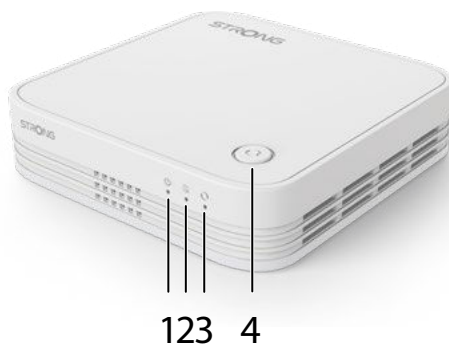

Funkcie

Podpora Easy MESH (MAP R1)	Automaticky organizované siete Automatická konfigurácia Plynulý roaming Automatické smerovanie siete MESH Automatické opravovanie (prebytkovosť a vypadnutie) Inteligentný roaming (dynamická správa klientov a klientských frekvenčných pásiem)
Architektúra viacerých prístupových bodov (až 6 rozširovačov ATRIA Mesh Extender 1200)	
Len jeden názov siete Wi-Fi po celej domácnosti (zdieľanie konfigurácie)	

Iné technické údaje

Certifikácia	CE
Príkon na jednotku	< 8 W
Obsah balenia	1x rozširovač Mesh Extender 1200 1x jednotka sieťového napájania (12V/1A jednosmerného prúdu) 1x ethernetový kábel CAT5E 1x Inštaláčny pokyny, záručný list
Systémové požiadavky	Internetový prehliadač

Prostredie

Prevádzková teplota:	0 °C až +45 °C
Teplota uskladnenia:	-20 °C až +70 °C
Prevádzková vlhkosť:	10 % až 95%, bez kondenzácie
Vlhkosť pri skladovaní:	10 % až 95%, bez kondenzácie
Rozmery (Š x H x V) jednotky	130*130*30 mm
Hmotnosť jednotky	~220 g

1. LED dióda napájania
2. LED dióda WAN
3. Párovacie LED
4. Tlačidlo Pripojiť a zabezpečiť (WPS)
5. 3x porty Gigabit LAN / WAN Ethernet
6. Resetovacie tlačidlo
7. Konektor napájacieho zdroja

1 2 3 4

5 6 7

MESH1200ADDv2 : 9120072373930