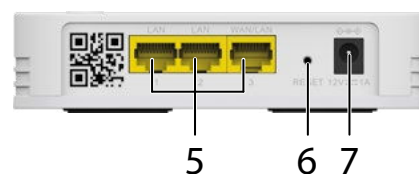

Funkcie

Podpora Easy MESH (MAP R1)	Automaticky organizované siete Automatická konfigurácia Plynulý roaming Automatické smerovanie siete MESH Automatické opravovanie (prebytkovosť a vypadnutie) Inteligentný roaming (dynamická správa klientov a klientských frekvenčných pásiem)
Architektúra viacerých prístupových bodov (až 6 rozširovačov ATRIA Mesh Extender 1200)	
Len jeden názov siete Wi-Fi po celej domácnosti (zdieľanie konfigurácie)	

Iné technické údaje

Certifikácia	CE
Príkon na jednotku	< 8 W
Obsah balenia	1x rozširovač Mesh Extender 1200 1x jednotka sieťového napájania (12V/1A jednosmerného prúdu) 1x ethernetový kábel CAT5E 1x Inštaláčny pokyny, záručný list
Systémové požiadavky	Internetový prehliadač

Prostredie

Prevádzková teplota:	0 °C až +45 °C
Teplota uskladnenia:	-20 °C až +70 °C
Prevádzková vlhkosť:	10 % až 95%, bez kondenzácie
Vlhkosť pri skladovaní:	10 % až 95%, bez kondenzácie
Rozmery (Š x H x V) jednotky	130*130*30 mm
Hmotnosť jednotky	~220 g

1. LED dióda napájania
2. LED dióda WAN
3. Párovacie LED
4. Tlačidlo Pripojiť a zabezpečiť (WPS)
5. 3x porty Gigabit LAN / WAN Ethernet
6. Resetovacie tlačidlo
7. Konektor napájacieho zdroja

1 2 3 4

5 6 7

MESH1200ADDv2 : 9120072373930