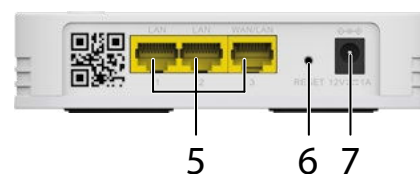

Software

Basik nätverk	DHCP, DNS, IGMP v1/v2, NAT, IPV4/V6, WDS, WPS, WMM
Management	Web User Interface, Tids inställning, Konfiguration Backup/Återställning, Firmware Uppgradering, System Logg
Internet Protokoll	IPv4/V6
STRONG Mesh app	Android och iOS nerladdningsbara appar för hantering av ATRIA Wi-Fi Mesh nätverk

Features

Enkel MESH Support (MAP R1)	Automatisk Organiserat Nätverk
	Auto Konfiguration
	Sömlös Roaming
	Auto MESH Routing
	Användar balansering
	Auto Hälsa (Redundancy och Fail-over)
	Intelligent roaming Intelligent roaming (Dynamisk hantering av klienter och klienters frekvens band)
Multipell access punkts arkitektur (upp till 6x ATRIA Mesh Extender 1200)	
Endast ett Wi-Fi namn i hela huset (konfigurations delning)	

Other specifications

Certification	CE
Effekt förbrukning per enhet	< 8W
Paketets innehåll	1x Mesh Extender 1200 1x Strömförsörjning (12V/1 A DC) 1x CAT5E Ethernet Cable 1x Installation Instruktioner, Garanti kort
System krav	Internet Browser

Environment

Operating temperatur:	0 °C~+45 °C
Förvarings temperatur:	-20 °C~+70 °C
Operating fuktighet:	10%~95% non-condensing
Förvarings fuktighet:	10%~95% non-condensing
Dimension (BxHxD) per enhet	130*130*30 mm
Vikt per enhet	~220 g

1. Power LED
2. Internet LED
3. Pairing LED
4. Connect & Secure (WPS) button
5. 3x Gigabit LAN/WAN Ethernet ports
6. Reset button
7. Power supply connector

MESH1200ADDv2 : 9120072373930