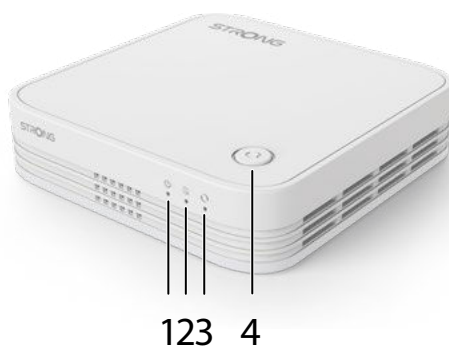

Software

Basik nätverk	DHCP, DNS, IGMP v1/v2, NAT, IPV4/V6, WDS, WPS, WMM
Management	Web User Interface, Tids inställning, Konfiguration Backup/Återställning, Firmware Uppgradering, System Logg
Internet Protokoll	IPv4/V6
STRONG Mesh app	Android och iOS nerladdningsbara appar för hantering av ATRIA Wi-Fi Mesh nätverk

Features

Enkel MESH Support (MAP R1)	Automatisk Organiserat Nätverk
	Auto Konfiguration
	Sömlös Roaming
	Auto MESH Routing
	Användar balansering
	Auto Hälsa (Redundancy och Fail-over)
	Intelligent roaming Intelligent roaming (Dynamisk hantering av klienter och klienters frekvens band)
Multipell access punkts arkitektur (upp till 6x ATRIA Mesh Extender 1200)	
Endast ett Wi-Fi namn i hela huset (konfigurations delning)	

Other specifications

Certification	CE
Effekt förbrukning per enhet	< 8W
Paketets innehåll	1x Mesh Extender 1200 1x Strömförsörjning (12V/1 A DC) 1x CAT5E Ethernet Cable 1x Installation Instruktioner, Garanti kort
System krav	Internet Browser

Environment

Operating temperatur:	0 °C~+45 °C
Förvarings temperatur:	-20 °C~+70 °C
Operating fuktighet:	10%~95% non-condensing
Förvarings fuktighet:	10%~95% non-condensing
Dimension (BxHxD) per enhet	130*130*30 mm
Vikt per enhet	~220 g

1. Power LED
2. Internet LED
3. Pairing LED
4. Connect & Secure (WPS) button
5. 3x Gigabit LAN/WAN Ethernet ports
6. Reset button
7. Power supply connector

MESH1200ADDv2 : 9120072373930