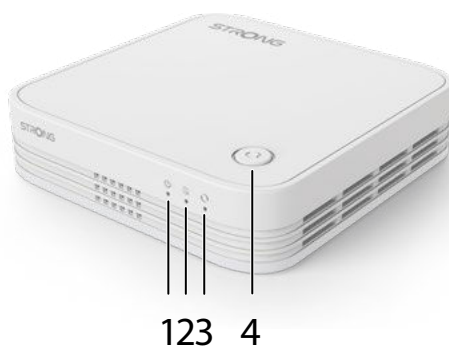

Características

Assistência para Easy MESH (MAP R1)	Rede organizada automaticamente Configuração automática Roaming ininterrupto Encaminhamento automático MESH Balanceamento de carga de utilizador Autorecuperação (redundância e ativação pós-falha) Roaming inteligente (gestão dinâmica de clientes e bandas de frequências de clientes)
Arquitetura com vários pontos de acesso (até 6 extensões ATRIA Mesh 1200)	
Apenas um nome Wi-Fi em toda a casa (partilha de configuração)	

Outras especificações

Certificação	CE
Consumo de energia por unidade	< 8 W
Conteúdo da embalagem	1 extensão Mesh 1200 1 unidade de fonte de alimentação (12V/CA 1 A) 1 cabo Ethernet CAT5E 1 cartão de garantia, instruções de instalação
Requisitos do sistema	Browser Internet

Ambiente

Temperatura de funcionamento:	0 °C ~ + 45 °C
Temperatura de armazenamento:	-20 °C ~ + 70 °C
Humidade de funcionamento:	10 % ~ 95 % sem condensação
Humidade de armazenamento:	10 % ~ 95 % sem condensação
Dimensões (LxPxA) por unidade	130*130*30 mm
Peso por unidade	~220 g

1. LED de energia
2. LED WAN
3. LED de emparelhamento
4. Botão Conectar e proteger (WPS)
5. 3 portas Gigabit LAN / WAN Ethernet
6. Botão Reset
7. Conector de alimentação

MESH1200ADDv2 : 9120072373930