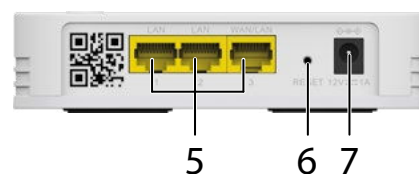

Características

Assistência para Easy MESH (MAP R1)	Rede organizada automaticamente Configuração automática Roaming ininterrupto Encaminhamento automático MESH Balanceamento de carga de utilizador Autorecuperação (redundância e ativação pós-falha) Roaming inteligente (gestão dinâmica de clientes e bandas de frequências de clientes)
Arquitetura com vários pontos de acesso (até 6 extensões ATRIA Mesh 1200)	
Apenas um nome Wi-Fi em toda a casa (partilha de configuração)	

Outras especificações

Certificação	CE
Consumo de energia por unidade	< 8 W
Conteúdo da embalagem	1 extensão Mesh 1200 1 unidade de fonte de alimentação (12V/CA 1 A) 1 cabo Ethernet CAT5E 1 cartão de garantia, instruções de instalação
Requisitos do sistema	Browser Internet

Ambiente

Temperatura de funcionamento:	0 °C ~ + 45 °C
Temperatura de armazenamento:	-20 °C ~ + 70 °C
Humidade de funcionamento:	10 % ~ 95 % sem condensação
Humidade de armazenamento:	10 % ~ 95 % sem condensação
Dimensões (LxPxA) por unidade	130*130*30 mm
Peso por unidade	~220 g

1. LED de energia
2. LED WAN
3. LED de emparelhamento
4. Botão Conectar e proteger (WPS)
5. 3 portas Gigabit LAN / WAN Ethernet
6. Botão Reset
7. Conector de alimentação

MESH1200ADDv2 : 9120072373930