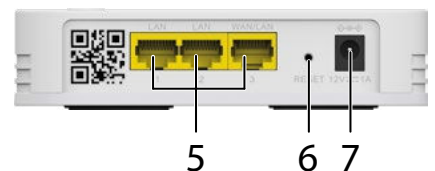

Funkciók

Easy MESH támogatás (MAP R1)	Automatikusan kezelt hálózat Automatikus Konfiguráció Folyamatos barangolás Automatikus MESH Útválasztás Automatikus javítás (Redundancia és feladatátvétel hiba esetén) Intelligens barangolás (a kliensek és a kliens frekvenciasávok dinamikusan kezelése)
Többszörös Hozzáférési Pont architektúra (akár 6x ATRIA Mesh Extender 1200 összekapcsolásával). Csak egy Wi-Fi név az egész házban (konfiguráció megosztás)	

További specifikációk

Tanúsítvány	CE
Teljesítmény készülékenként	<8 W
A csomag tartalma	1x Mesh Extender 1200 1x Hálózati tápegység (12V/1A DC) 1x CAT5E Ethernet kábel 1x Telepítési utasítás, Jótállási jegy)
Rendszer követelmények	Internet böngésző

Környezet

Működési hőmérséklet tartomány:	0 °C~+45 °C
Tárolási hőmérséklet tartomány:	-20 °C~+70 °C
Működési páratartalom:	10%~95% nem kondenzáló
Tárolási páratartalom:	10%~95% nem kondenzáló
Méret (SzéxMéxMa) készülékenként	130*130*30 mm
Súly készülékenként	~220 g

1. Tápfeszültség LED
2. WAN LED
3. Párosítás LED
4. Csatlakozás és biztonság (WPS) gomb
5. 3x Gigabit LAN / WAN Ethernet port
6. Reset gomb
7. Tápegység csatlakozója

MESH1200ADDv2 : 9120072373930