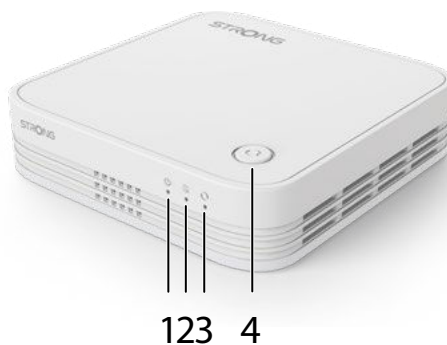

Funkciók

Easy MESH támogatás (MAP R1)	Automatikusan kezelt hálózat Automatikus Konfiguráció Folyamatos barangolás Automatikus MESH Útválasztás Automatikus javítás (Redundancia és feladatátvétel hiba esetén) Intelligens barangolás (a kliensek és a kliens frekvenciasávok dinamikusan kezelése)
Többszörös Hozzáférési Pont architektúra (akár 6x ATRIA Mesh Extender 1200 összekapcsolásával). Csak egy Wi-Fi név az egész házban (konfiguráció megosztás)	

További specifikációk

Tanúsítvány	CE
Teljesítmény készülékenként	<8 W
A csomag tartalma	1x Mesh Extender 1200 1x Hálózati tápegység (12V/1A DC) 1x CAT5E Ethernet kábel 1x Telepítési utasítás, Jótállási jegy)
Rendszer követelmények	Internet böngésző

Környezet

Működési hőmérséklet tartomány:	0 °C~+45 °C
Tárolási hőmérséklet tartomány:	-20 °C~+70 °C
Működési páratartalom:	10%~95% nem kondenzáló
Tárolási páratartalom:	10%~95% nem kondenzáló
Méret (SzéxMéxMa) készülékenként	130*130*30 mm
Súly készülékenként	~220 g

1. Tápfeszültség LED
2. WAN LED
3. Párosítás LED
4. Csatlakozás és biztonság (WPS) gomb
5. 3x Gigabit LAN / WAN Ethernet port
6. Reset gomb
7. Tápegység csatlakozója

MESH1200ADDv2 : 9120072373930