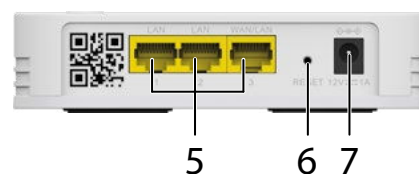

Značajke

Easy MESH podrška (MAP R1)	Automatski organizirana mreža
	Automatska konfiguracija
	Seamless Roaming
	Automatsko MESH usmjeravanje
	Automatsko otklanjanje poteškoća (redundantnost i Fail-over)
	Pametni roaming (dinamičko upravljanje klijentima i frekvencijskim pojasiima klijenata)
Konfiguracija s više pristupnih točaka (do 6 uređaja ATRIA Mesh Extender 1200)	
Jedinstvena Wi-Fi mreža za cijeli dom (dijeljenje konfiguracije)	

Ostale specifikacije

Certifikat	CE
Potrošnja energije po uređaju	< 8 W
Sadržaj paketa	1x Mesh Extender 1200 1x prilagodnik napajanja (12V / 1 A DC) 1x CAT5E Ethernet kabel 1x upute za postavljanje, jamstveni list
Zahtjevi sustava	internetski preglednik

Okruženje

Radna temperatura:	0 °C~+45 °C
Temperatura pohrane:	-20 °C~+70 °C
Radna vlažnost:	10%~95%, bez kondenzacije
Vlažnost pohrane:	10%~95%, bez kondenzacije
Dimenzije (ŠxDxV) po uređaju	130*130*30 mm
Težina po uređaju	~220 g

1. LED za napajanje
2. WAN LED
3. LED za uparivanje
4. Gumb Connect&Secure (WPS)
5. 3x gigabitni LAN/WAN Ethernet priključci
6. Gumb za resetiranje
7. Priključak za napajanje

MESH1200ADDv2 : 9120072373930