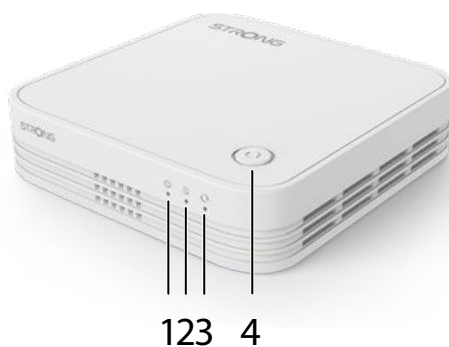

Značajke

Easy MESH podrška (MAP R1)	Automatski organizirana mreža
	Automatska konfiguracija
	Seamless Roaming
	Automatsko MESH usmjeravanje
	Automatsko otklanjanje poteškoća (redundantnost i Fail-over)
	Pametni roaming (dinamičko upravljanje klijentima i frekvencijskim pojasiima klijenata)
Konfiguracija s više pristupnih točaka (do 6 uređaja ATRIA Mesh Extender 1200)	
Jedinstvena Wi-Fi mreža za cijeli dom (dijeljenje konfiguracije)	

Ostale specifikacije

Certifikat	CE
Potrošnja energije po uređaju	< 8 W
Sadržaj paketa	1x Mesh Extender 1200 1x prilagodnik napajanja (12V / 1 A DC) 1x CAT5E Ethernet kabel 1x upute za postavljanje, jamstveni list
Zahtjevi sustava	internetski preglednik

Okruženje

Radna temperatura:	0 °C~+45 °C
Temperatura pohrane:	-20 °C~+70 °C
Radna vlažnost:	10%~95%, bez kondenzacije
Vlažnost pohrane:	10%~95%, bez kondenzacije
Dimenzije (ŠxDxV) po uređaju	130*130*30 mm
Težina po uređaju	~220 g

1. LED za napajanje
2. WAN LED
3. LED za uparivanje
4. Gumb Connect&Secure (WPS)
5. 3x gigabitni LAN/WAN Ethernet priključci
6. Gumb za resetiranje
7. Priključak za napajanje

MESH1200ADDv2 : 9120072373930