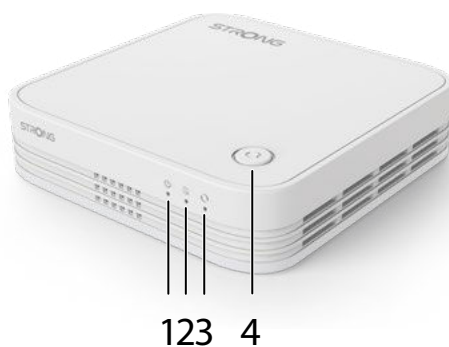

Software

Basis netværk	DHCP, DNS, IGMP v1/v2, NAT, IPV4/V6, WDS, WPS, WMM
Administration	Web User Interface, Tidsindstillinger, Konfiguration Backup/Restore, Firmwareopgradering, System Log
Internetprotokol	IPv4/V6
STRONG Mesh app	Android og iOS app til administration af ATRIA Wi-Fi Mesh network, kan downloades gratis

Features

Easy MESH Support (MAP R1)	Automatically Organized Network
	Automatisk konfiguration
	Præcis Roaming
	Auto MESH Routing
	Auto Healing (Redundancy og Fail-over)
	Intelligent roaming (Dynamisk management af klienter og klienters frekvensbånd)
Multi access point håndtering (op til 6x ATRIA Mesh Extender 1200)	
Kun ét Wi-Fi navn overalt i hjemmet (Deler opsætning)	

Andre specifikationer

Certificering	CE
Strømforsbrug pr. enhed	< 8 W
Pakkeindhold	1x Mesh Extender 1200 1x AC adapter (12V/1A DC) 1x CAT5E Ethernetkabel 1x Installationsvejledning, Warranty Card
Systemkrav	Internet Browser

Omgivelser

Temperatur ved drift:	0° C~+45 °C
Temperatur ved opbevaring:	-20 °C~+70 °C
Luftfugtighed ved drift:	10%~95% ikke-kondenserende
Luftfugtighed ved opbevaring:	10%~95% ikke-kondenserende
Dimensioner (WxDxH) pr. enhed	130*130*30 mm
Vægt pr. enhed	~220 g

1. Voedings-LED
2. WAN-lampje
3. Koppelings-LED
4. Connect & Secure (WPS) -knop
5. 3x Gigabit LAN/WAN Ethernet-porten
6. Reset-knop
7. Voedingsconnector

MESH1200ADDv2 : 9120072373930