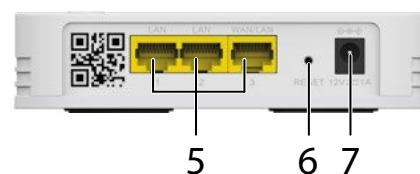

Software

Basis netværk	DHCP, DNS, IGMP v1/v2, NAT, IPV4/V6, WDS, WPS, WMM
Administration	Web User Interface, Tidsindstillinger, Konfiguration Backup/Restore, Firmwareopgradering, System Log
Internetprotokol	IPv4/V6
STRONG Mesh app	Android og iOS app til administration af ATRIA Wi-Fi Mesh network, kan downloades gratis

Features

Easy MESH Support (MAP R1)	Automatically Organized Network
	Automatisk konfiguration
	Præcis Roaming
	Auto MESH Routing
	Auto Healing (Redundancy og Fail-over)
	Intelligent roaming (Dynamisk management af klienter og klienters frekvensbånd)
Multi access point håndtering (op til 6x ATRIA Mesh Extender 1200)	
Kun ét Wi-Fi navn overalt i hjemmet (Deler opsætning)	

Andre specifikationer

Certificering	CE
Strømforsbrug pr. enhed	< 8 W
Pakkeindhold	1x Mesh Extender 1200 1x AC adapter (12V/1A DC) 1x CAT5E Ethernetkabel 1x Installationsvejledning, Warranty Card
Systemkrav	Internet Browser

Omgivelser

Temperatur ved drift:	0° C~+45 °C
Temperatur ved opbevaring:	-20 °C~+70 °C
Luftfugtighed ved drift:	10%~95% ikke-kondenserende
Luftfugtighed ved opbevaring:	10%~95% ikke-kondenserende
Dimensioner (WxDxH) pr. enhed	130*130*30 mm
Vægt pr. enhed	~220 g

1. Voedings-LED
2. WAN-lampje
3. Koppelings-LED
4. Connect & Secure (WPS) -knop
5. 3x Gigabit LAN/WAN Ethernet-porten
6. Reset-knop
7. Voedingsconnector

MESH1200ADDv2 : 9120072373930