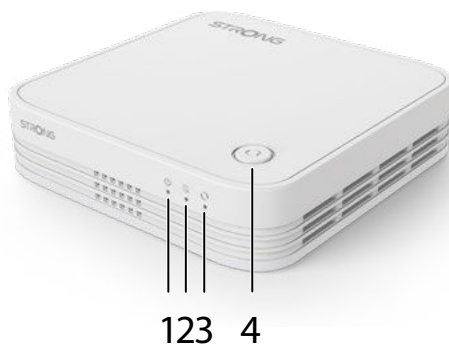

Vlastnosti

Podpora Easy MESH (MAP R1)	Automatically Organized Network (Automaticky uspořádaná síť)
	Auto Configuration (Automatická konfigurace)
	Seamless Roaming (Bezproblémový roaming)
	Auto MESH Routing (Automatické směrování MESH)
	Auto Healing (Redundancy and Fail-over) (Automatické léčení – nadbytečnost a zotavení při výpadku)
	Inteligentní roaming (Intelligent roaming) (Dynamická správa klientů a frekvenčních pásem klientů)

Architektura s více přístupovými body (až 6x prodlužovač dosahu ATRIA Mesh Extender 1200)

Pouze jeden název sítě Wi-Fi v celém domě (sdílení konfigurace)

Ostatní specifikace

Certifikace	CE
Spotřeba energie na jednotku	< 8W
Obsah balení	1x Prodlužovač dosahu Mesh Extender 1200 1x Napájecí jednotka (12V / 1 A DC) 1x Kabel sítě Ethernet CAT5E 1x Pokyny k instalaci, záruční list
Systémové požadavky	Internetový prohlížeč

Prostředí

Provozní teplota:	0 °C ~ +45 °C
Skladovací teplota:	-20 °C ~ +70 °C
Provozní vlhkost:	10% ~ 95% bez kondenzace
Skladovací vlhkost:	10% ~ 95% bez kondenzace
Rozměry (Š×H×V) na jednotku	130 * 130 * 30 mm
Hmotnost na jednotku	~220 g

1. Kontrolka LED napájení
2. LED WAN
3. LED párování
4. Tlačítko Připojit a zabezpečit (WPS)
5. 3x gigabitové LAN / WAN ethernetové porty
6. Tlačítko Reset
7. Napájecí konektor

MESH1200ADDv2 : 9120072373930