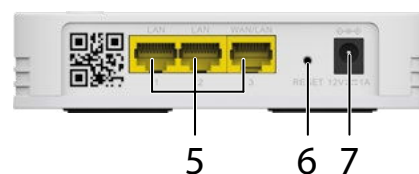

Vlastnosti

Podpora Easy MESH (MAP R1)	Automatically Organized Network (Automaticky uspořádaná síť)
	Auto Configuration (Automatická konfigurace)
	Seamless Roaming (Bezproblémový roaming)
	Auto MESH Routing (Automatické směrování MESH)
	Auto Healing (Redundancy and Fail-over) (Automatické léčení – nadbytečnost a zotavení při výpadku)
	Inteligentní roaming (Intelligent roaming) (Dynamická správa klientů a frekvenčních pásem klientů)

Architektura s více přístupovými body (až 6x prodlužovač dosahu ATRIA Mesh Extender 1200)

Pouze jeden název sítě Wi-Fi v celém domě (sdílení konfigurace)

Ostatní specifikace

Certifikace	CE
Spotřeba energie na jednotku	< 8W
Obsah balení	1x Prodlužovač dosahu Mesh Extender 1200 1x Napájecí jednotka (12V / 1 A DC) 1x Kabel sítě Ethernet CAT5E 1x Pokyny k instalaci, záruční list
Systémové požadavky	Internetový prohlížeč

Prostředí

Provozní teplota:	0 °C ~ +45 °C
Skladovací teplota:	-20 °C ~ +70 °C
Provozní vlhkost:	10% ~ 95% bez kondenzace
Skladovací vlhkost:	10% ~ 95% bez kondenzace
Rozměry (Š×H×V) na jednotku	130 * 130 * 30 mm
Hmotnost na jednotku	~220 g

1. Kontrolka LED napájení
2. LED WAN
3. LED párování
4. Tlačítko Připojit a zabezpečit (WPS)
5. 3x gigabitové LAN / WAN ethernetové porty
6. Tlačítko Reset
7. Napájecí konektor

MESH1200ADDv2 : 9120072373930